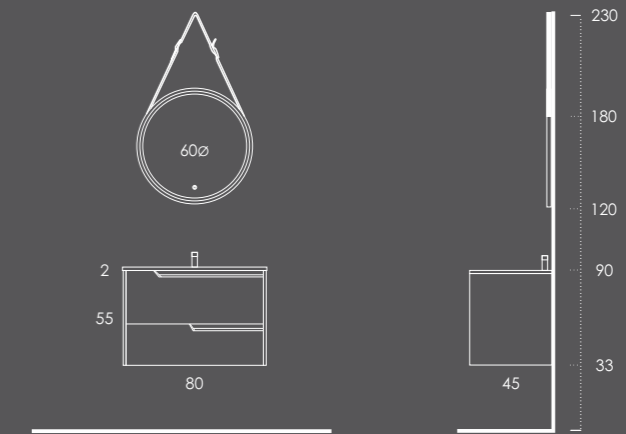

Toalheiro PLAN Metalic Brilho

Espelho GIRO 60ø Branco

Organizador (1unid.) 24x6x32 Couro Gris

Organizador (1unid.) 16x6x32 Couro Gris

LACADO BRILHO

MELAMINAS

Ambientes

Fichas Técnicas