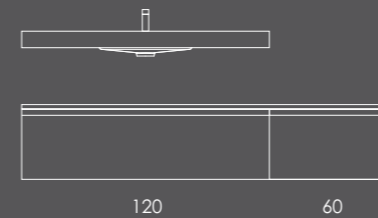

Organizador (1unid.) 24x6x32 Couro Gris

Organizador (1unid.) 16x6x32 Couro Gris

Ambientes

Fichas Técnicas

CONFIGURAÇÕES

CONFIGURAÇÕES

LACADO BRILHO

MELAMINAS