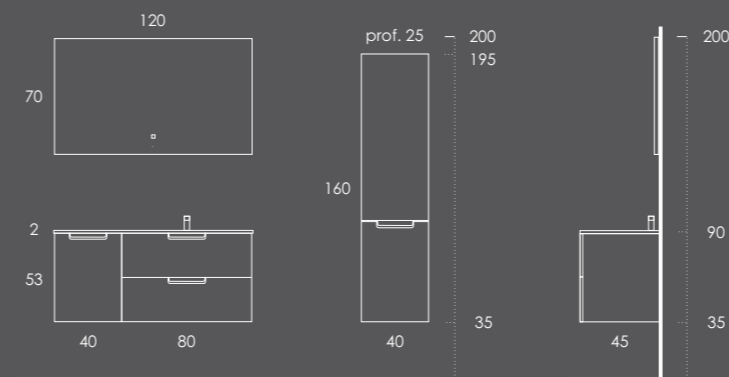

MELAMINAS

Ambientes

Fichas Técnicas

FACELINE 120

Móvel 120 Denver

Lavatório LUPI 121 Direito Branco Brilho

Toalheiro PLAN Metalic Brilho

Suporte Secador PLANDOR Metalic Brilho

Espelho WATCH 120

Coluna 40 Denver

Organizador (1unid.) 24x6x32 Couro Gris

Organizador (1unid.) 16x6x32 Couro Gris

LACADO BRILHO

MELAMINAS

Ambientes

Fichas Técnicas