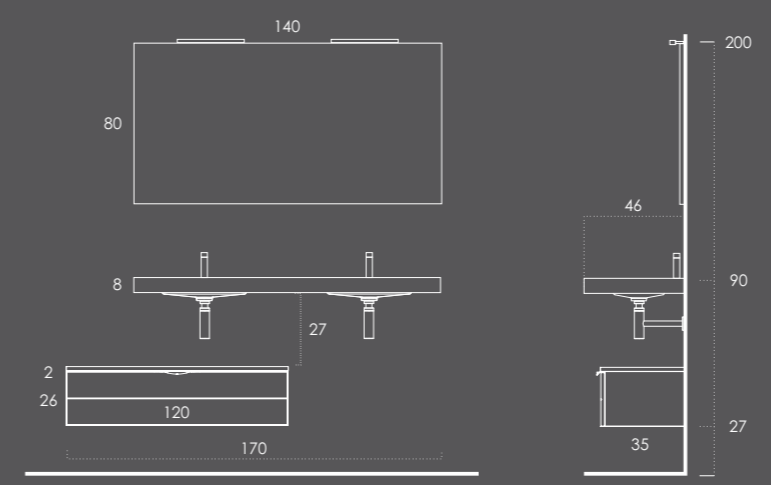

MOLLY 170

Lavatório ALEGRI 140 Duplo Branco Brilho

Suporte Lavatório (4unid.) Branco Mate

Móvel Gavetão C/ Tampo 120 Nogat

Espelho LISO 140

Aplique (2unid.) CÉLIA 30

Organizador (1unid.) 24x6x32 Couro Gris

Organizador (1unid.) 16x6x24 Couro Gris

MÓVEL | TAMPO | COLUNA
LACADO BRILHO | MELAMINAS

- BRANCO PUXADOR Branco Mate
- FUTURA PUXADOR Preto Mate
- DENVER PUXADOR Cremado
- NOGAL PUXADOR Preto Mate
- AZABACHE PUXADOR Preto Mate
- STONE NEGRO PUXADOR Preto Mate

Ambientes

Fichas Técnicas