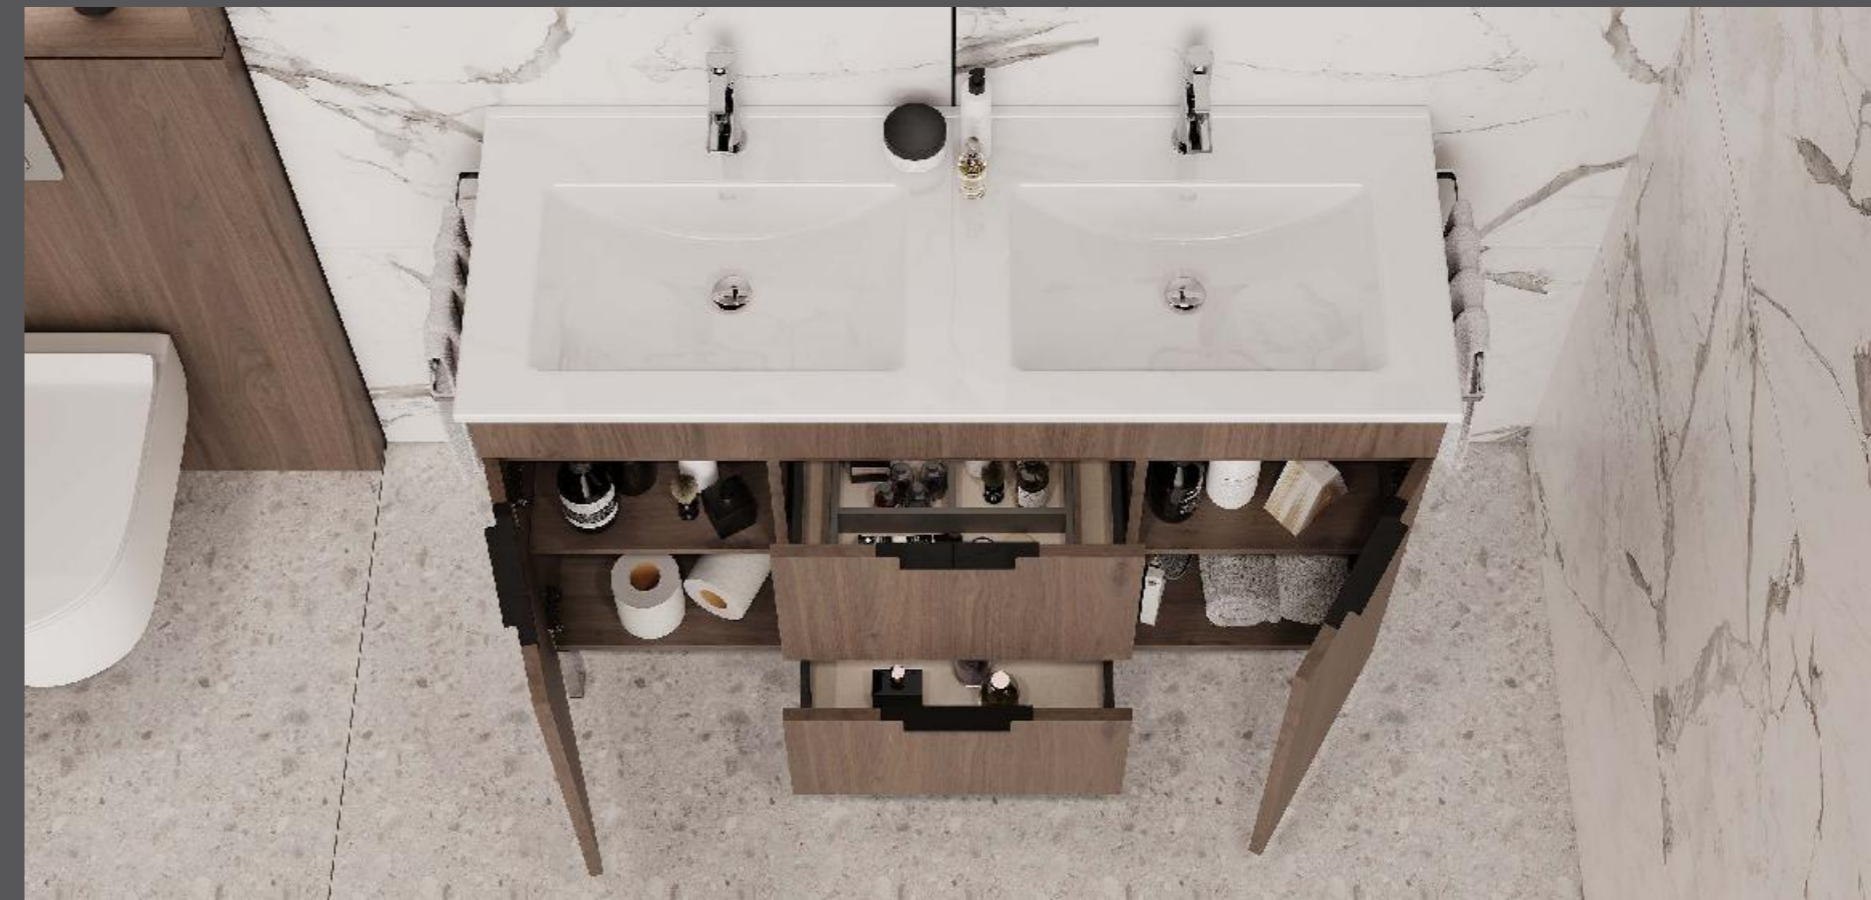

4 SEASON 120

Móvel 120 Nogal

Lavatório FIFTY 121 Duplo Branco Brilho

Toalheiro Lateral Cromado (2unid.)

Espelho LISO (2unid.) 50

Aplique CÉLIA (2unid.) 30

Organizador (2unid.) 24x6x32 Couro Grís