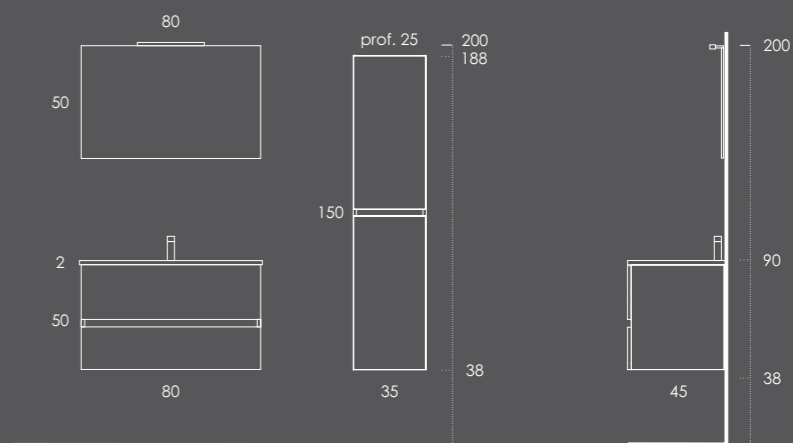

EURO1 80

Móvel 80 Branco Brilho

Lavatório LUPI 81 Branco Brilho

Toalheiro Lateral Cromado

Toalheiro Parede 40x100 (inclui prateleira 35cm) Metálic Brilho

Espelho LISO 80

Aplique CÉLIA 30

Coluna 40 Branco Brilho

Organizador (1unid.) 24x6x32 Couro Gris

Organizador (2unid.) 16x6x32 Couro Gris