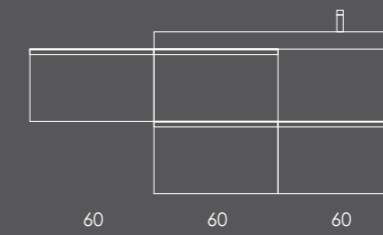

Organizador (1unid.) 24x6x32 Couro Gris

Organizador (1unid.) 16x6x32 Couro Gris

Ambientes

Fichas Técnicas

CONFIGURAÇÕES

CONFIGURAÇÕES

LACADO BRILHO

MELAMINAS