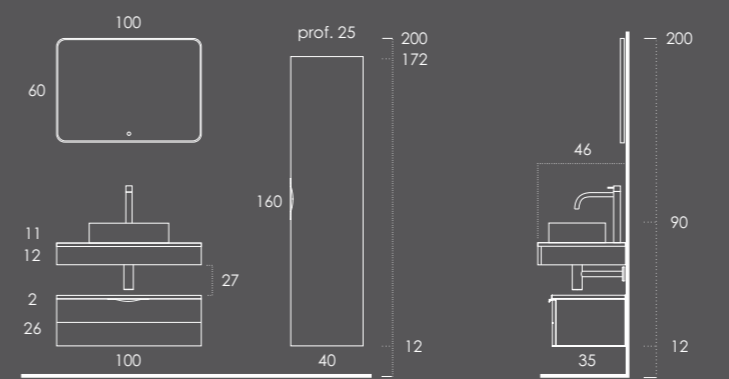

MÓVEL | TAMPO | COLUNA
LACADO BRILHO | MELAMINAS

- BRANCO PUXADOR Branco Mate
- FUTURA PUXADOR Preto Mate
- DENVER PUXADOR Cromado
- NOGAL PUXADOR Preto Mate
- AZABACHE PUXADOR Preto Mate
- STONE NEGRO PUXADOR Preto Mate

Ambientes

Fichas Técnicas