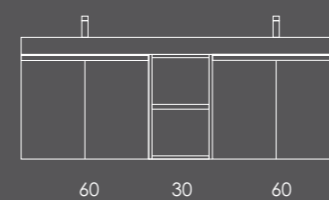

Organizador (1unid.) 24x6x32 Couro Gris

Organizador (1unid.) 16x6x32 Couro Gris

Ambientes

Fichas Técnicas

CONFIGURAÇÕES

CONFIGURAÇÕES

LACADO BRILHO

MELAMINAS