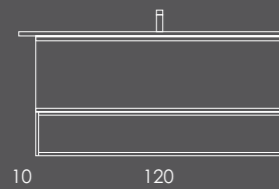

Organizador (1unid.) 24x6x32 Couro Gris

Organizador (1unid.) 16x6x32 Couro Gris

Ambientes

Fichas Técnicas

CONFIGURAÇÕES

CONFIGURAÇÕES

LACADO BRILHO

MELAMINAS