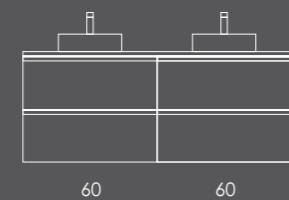

Organizador (1unid.) 24x6x32 Couro Gris

Organizador (1unid.) 16x6x32 Couro Gris

Ambientes

Fichas Técnicas

CONFIGURAÇÕES

CONFIGURAÇÕES

LACADO BRILHO

MELAMINAS