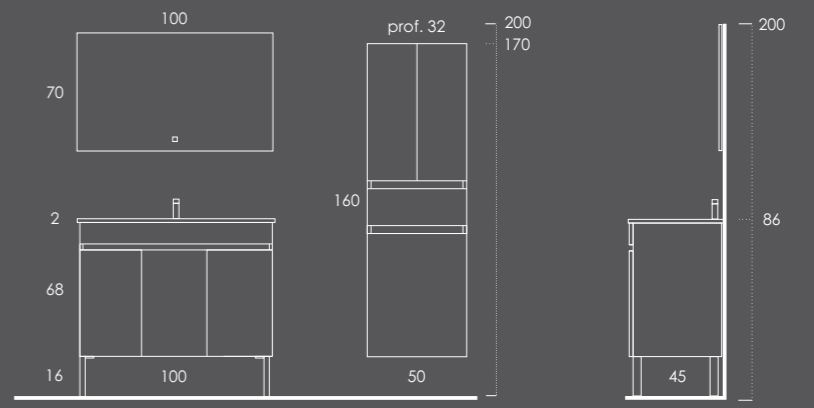

Ambientes

Fichas
Técnicas

LUANA 100

- Móvel 100 Nogal
- Lavatório FIFTY 101 Branco Brilho
- Toalheiro PLAN (2unid.) Metalic Brilho
- Espelho WATCH 100
- Coluna com tulha 50 Nogal
- Organizador (1unid.) 24x6x32 Couro Gris
- Organizador (2unid.) 16x6x32 Couro Gris