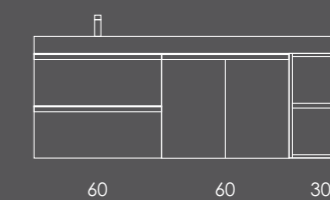

Organizador (1unid.) 24x6x32 Couro Gris

Organizador (1unid.) 16x6x32 Couro Gris

Ambientes

Fichas Técnicas

CONFIGURAÇÕES

CONFIGURAÇÕES

LACADO BRILHO

MELAMINAS