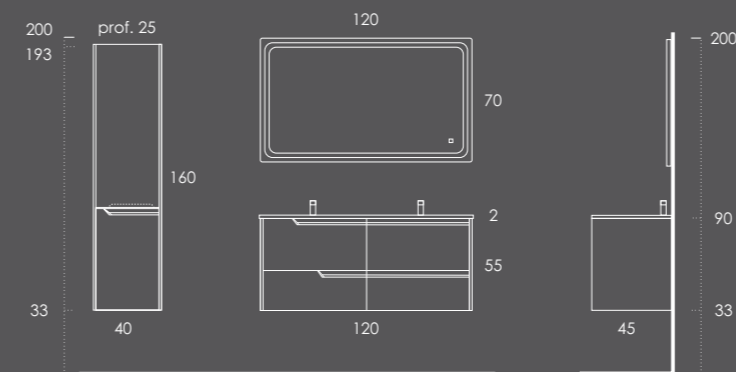

Toalheiro PLAN Metalic Brilho

Espelho GIRO 60ø Branco

Organizador (1unid.) 24x6x32 Couro Gris

Organizador (1unid.) 16x6x32 Couro Gris

LACADO BRILHO

MELAMINAS

Ambientes

Fichas Técnicas

SOLAR 120

Móvel 120 Denver

Lavatório LUPI 121 Duplo Branco Brilho

Toalheiro PLAN (2unid.) Metálic Brilho

Toalheiro Parede 40x100 (inclui prateleira 35cm) Metálic Brilho

Espelho NEWADA 120

Coluna 40 Denver

Organizador (2unid.) 24x6x32 Couro Gris