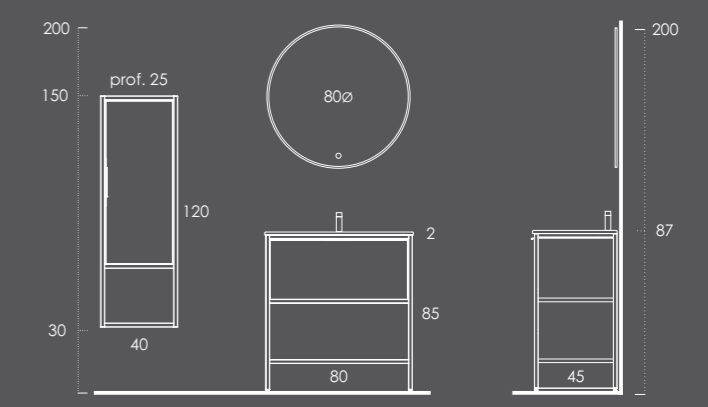

ESTRUTURA METÁLICA

PRETO MATE

MÓVEL | COLUNA LACADO BRILHO

BRANCO

MÓVEL | COLUNA MELAMINAS

FUTURA

DENVER

NOGAL

AZABACHE

+ Ambientes

Fichas Técnicas