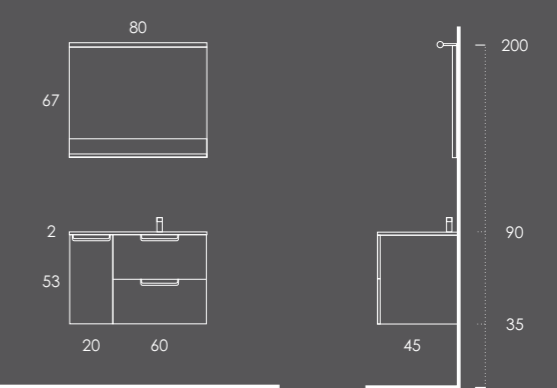

LACADO BRILHO

MELAMINAS

Ambientes

Fichas Técnicas