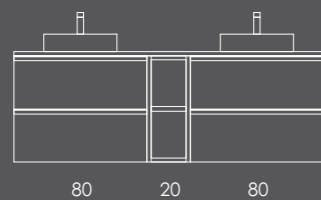

Organizador (1unid.) 24x6x32 Couro Gris

Organizador (1unid.) 16x6x32 Couro Gris

Ambientes

Fichas Técnicas

CONFIGURAÇÕES

CONFIGURAÇÕES

LACADO BRILHO

MELAMINAS