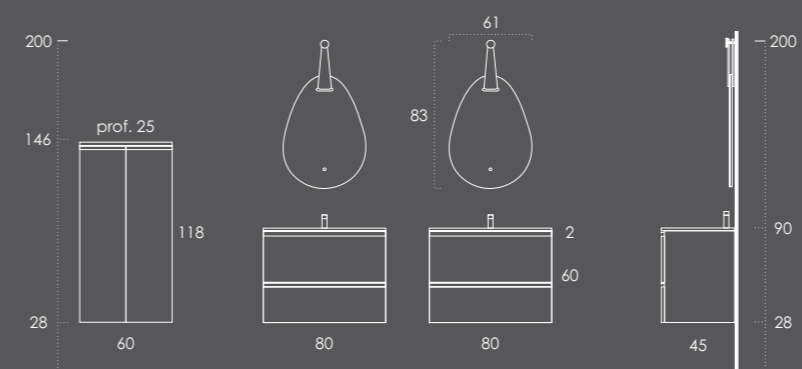

Toalheiro Parede 40x100 (Inclui prateleira 35cm) Preto Mate

Carrinho (Inclui 4 rodas Prateleira e Box) Preto Mate

Espelho CORK (2unid.)

Coluna 60 Futura

Organizador (4unid.) 24x6x32 Couro Gris

LACADO BRILHO