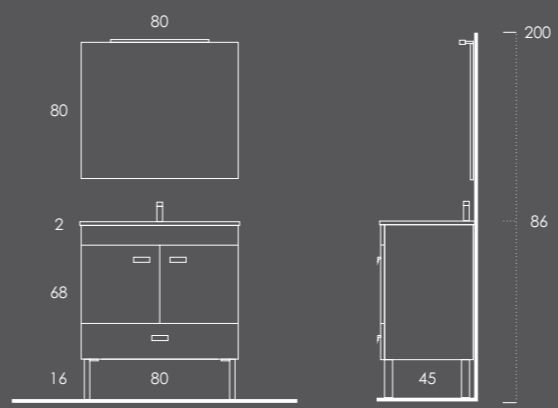

LACADO BRILHO
FRENTE

BRANCO

PUXADOR
Cromado

MELAMINAS

FUTURA

PUXADOR
Cromado

DENVER

PUXADOR
Cromado

NOGAL

PUXADOR
Cromado

AZABACHE

PUXADOR
Cromado

+ Ambientes

Fichas
Técnicas