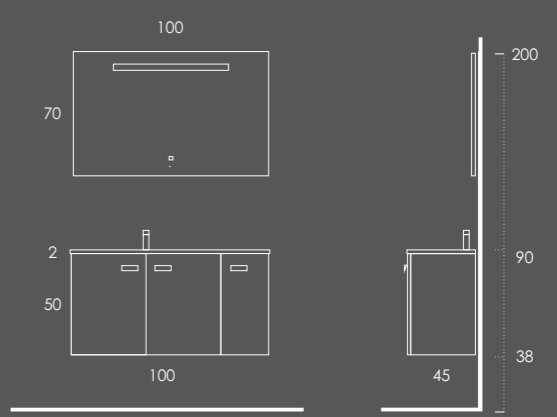

LOFT 100

Móvel 100 Azabache

Lavatório LUPI 101 Esquerdo Branco Brilho

Toalheiro PLAN Metálic Brilho

Espelho TECH 100

Organizador (1unid.) 24x6x32 Couro Gris

LACADO BRILHO FRENTE

MELAMINAS