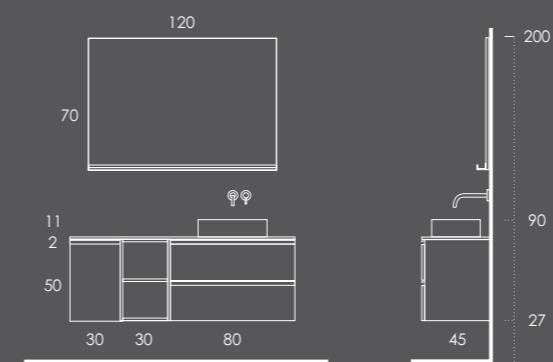

INSIDE 140

Porta 30 Esquerda Carvalho Clássico (Puxador-Dourado Escovado)

Prateleira 30 Carvalho Clássico

Gavetões 80 Carvalho Clássico (Puxador-Dourado Escovado)

Tampo 140 Carvalho Clássico

Lavatório DINA | 44x11x31 Branco Brilho

Toalheiro PLAN Dourado Escovado

Espelho SHELF 120 Dourado Escovado

Organizador (1unid.) 24x6x32 Couro Gris

Organizador (1unid.) 16x6x32 Couro Gris