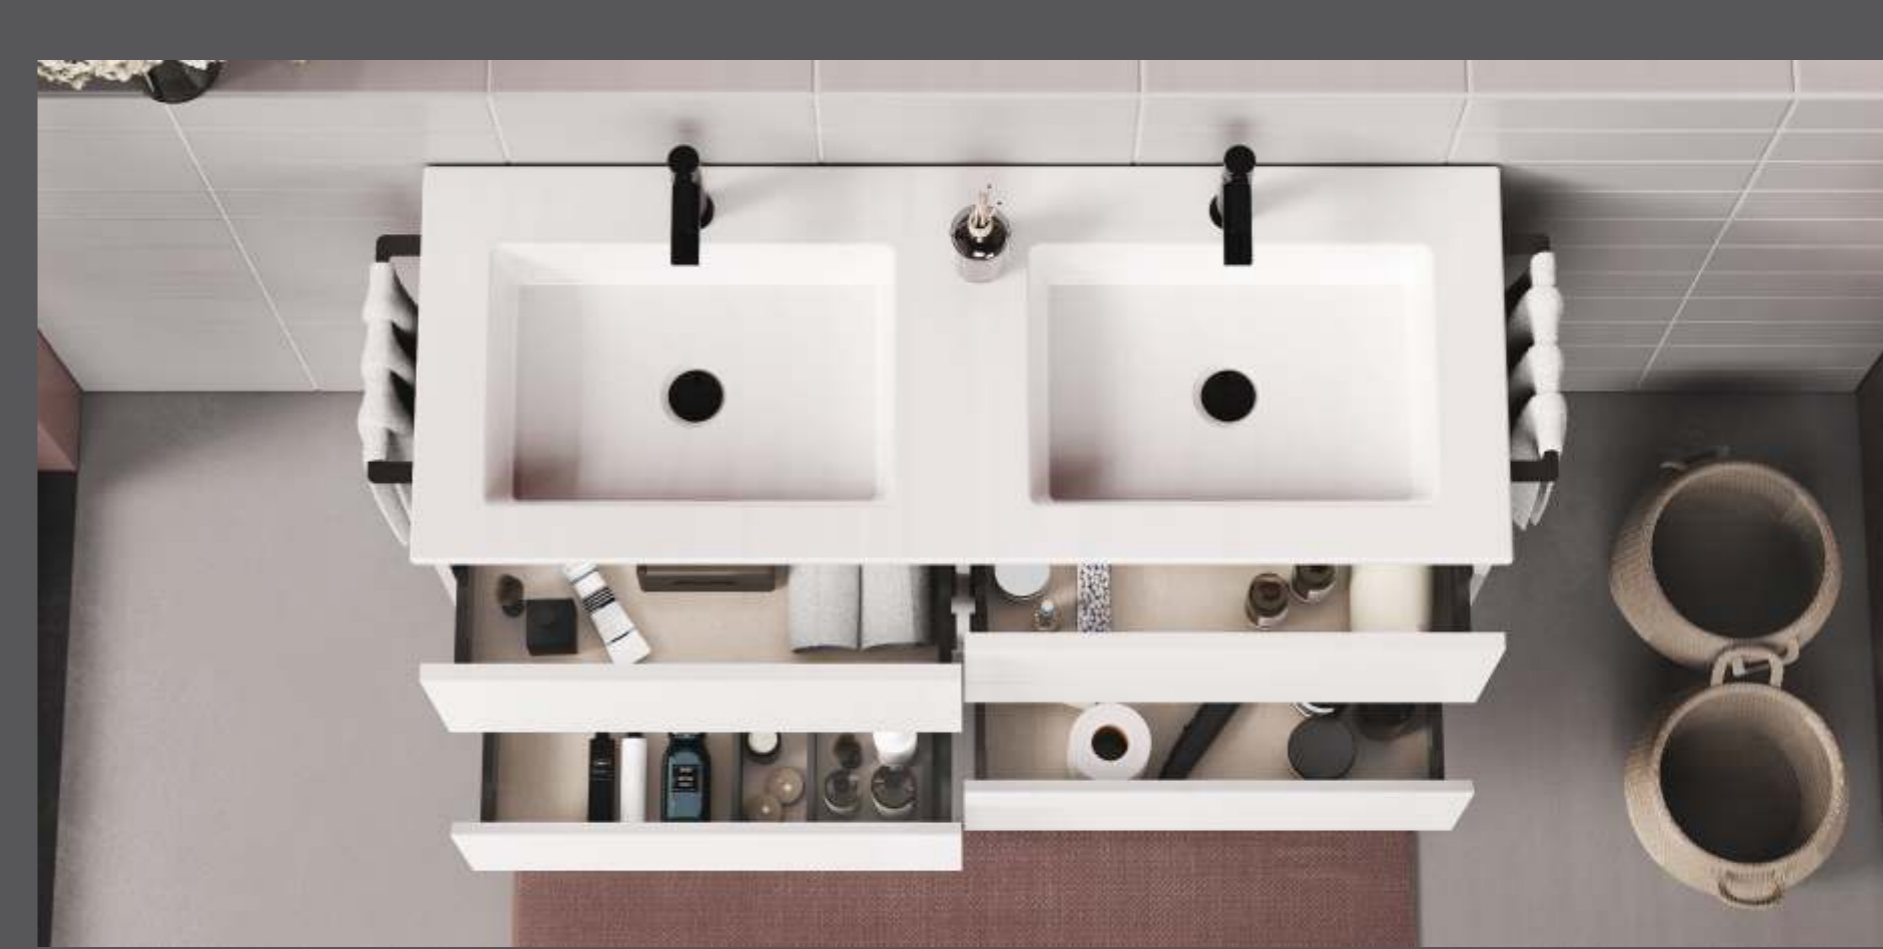

RITZ 120

- Móvel 120 Branco Brilho | Frisos Branco Brilho
- Lavatório LUPI 121 Duplo Branco Brilho
- Toalheiro PLAN (2unid.) Preto Mate
- Toalheiro Parede 40x100 (inclui prateleira 35cm) Preto Mate
- Espelho PROLED 120 Preto Mate
- Organizador (1unid.) 24x6x32 Couro Gris

- LACADO BRILHO
  - FRISO Branco Brilho
  - BRANCO
- LACADO MATE
  - FRISO Branco mate
  - PRETO M025
  - FRISO Branco mate
  - CINZA M023

Ambientes

Fichas Técnicas