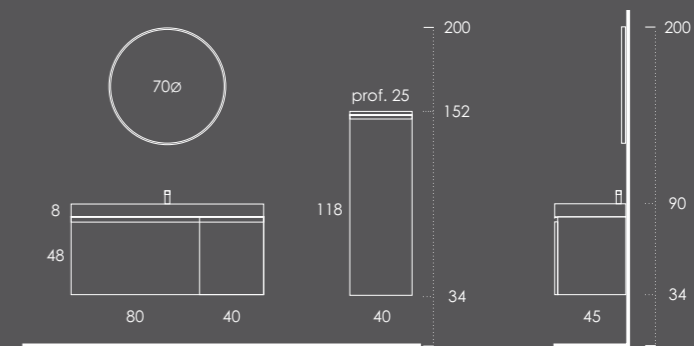

LACADO BRILHO

LACADO | MELAMINAS BRILHO

Ambientes

Fichas Técnicas