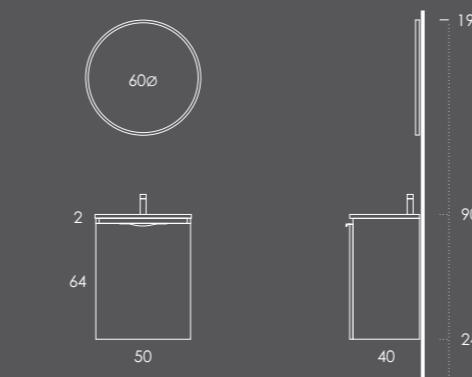

Móvel 50 Denver

Lavatório LUPI 50 Branco Brilho

Espelho RONDO 60ø Preto Mate

Organizador (1unid.) 24x6x32 Couro Gris

LACADO BRILHO

PUXADOR Cromado
BRANCO

MELAMINAS

PUXADOR Preto Mate
FUTURA