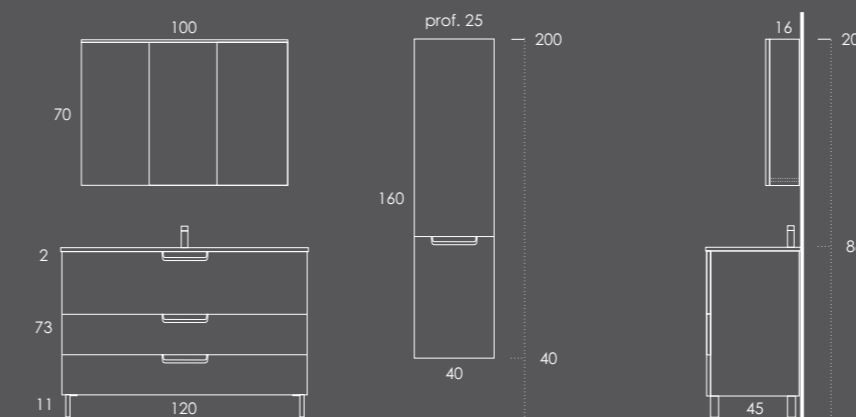

LACADO BRILHO

BRANCO

PIVADOR Cremado

MELAMINAS

FUTURA

PIVADOR Cremado

DENVER

PIVADOR Cremado

NOGAL

PIVADOR Cremado

AZABACHE

PIVADOR Cremado

+ Ambientes

Fichas Técnicas