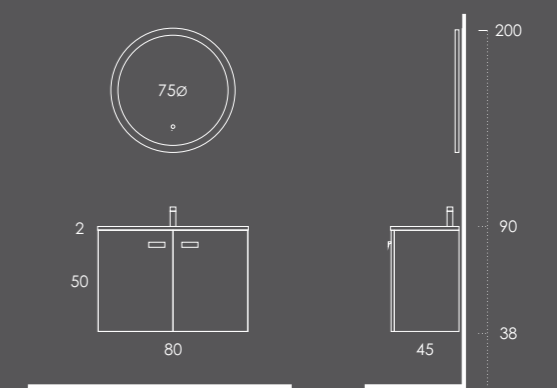

Lavatório FIFTY 81 Branco Brilho

Toalheiro Lateral Cromado

Espelho SOFIA 75ø

Organizador (1unid.) 24x6x32 Couro Gris

LACADO BRILHO FRENTE

MELAMINAS

Ambientes

Fichas Técnicas