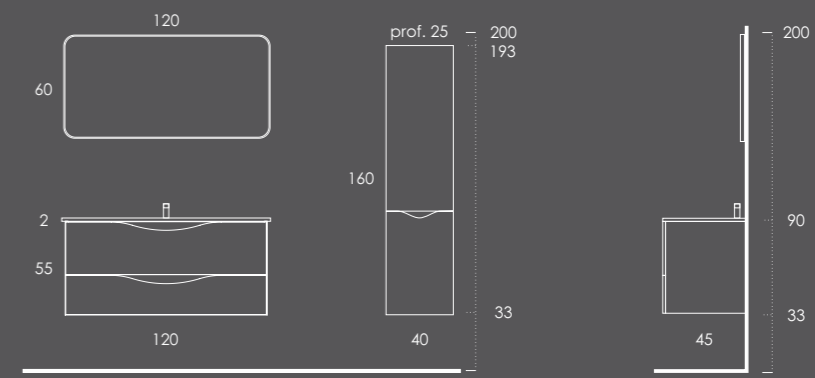

1. LACADOS BRILHO
2. BRANCO - BRANCO
   - BRANCO - PRETO B020
   - BRANCO - CINZA B021
3. LACADO BRILHO | MATE
4. BRANCO - GREEN M026