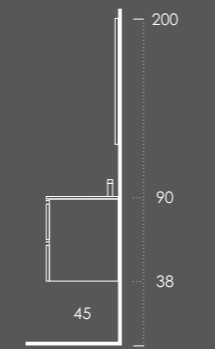

Espelho VERSUS 120 Preto Mate

Organizador (1unid.) 24x6x32 Couro Gris

Ambientes

Fichas Técnicas

INSIDE 160 (150+10 TOALHEIRO)

- Gavetões 80 Branco Brilho (Puxador-Branco Mate)
- Prateleira 30 Branco Brilho
- Tulha 40 Branco Brilho (Puxador-Branco Mate)
- Lavatório MÁXIMO 161 Esquerdo (com toalheiro esquerdo) Branco Brilho
- Espelho SOFIA 75ø
- Organizador (1unid.) 24x6x32 Couro Gris
- Organizador (1unid.) 16x6x32 Couro Gris