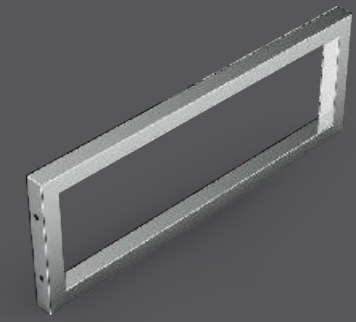

Dourado

Cromado

Preto mate

Branco mate

+ Ambientes

Fichas Técnicas

ST-40 40x15x2
suporte toalheiro

Dourado