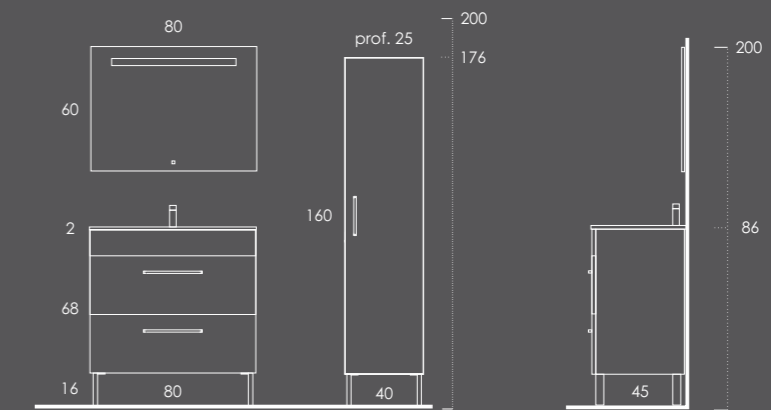

LACADO BRILHO
FRENTES
BRANCO
PUXADOR Cromado

MELAMINAS
FUTURA
PUXADOR Cromado

DENVER
PUXADOR Cromado

NOGAL
PUXADOR Cromado

AZABACHE
PUXADOR Cromado

+ Ambientes

Fichas Técnicas