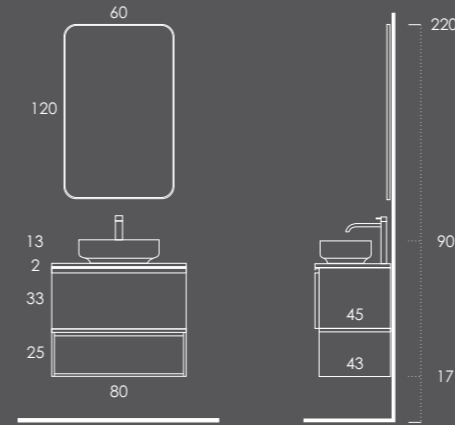

Organizador (1unid.) 24x6x32 Couro Gris

INSIDE 80

Gavetão 80 Stone Negro (Puxador-Preto Mate)

Tampo 80 Stone Negro

Nicho 80 Branco Brilho

Lavatório FELIX | 44x13x34 Branco Mate

Espelho VERSUS | 60x120 Preto Mate

Organizador (1unid.) 24x6x32 Couro Gris

Organizador (1unid.) 16x6x32 Couro Gris

Ambientes

Fichas Técnicas

INSIDE 140

Porta 30 Esquerda Carvalho Clássico (Puxador-Dourado Escovado)

Prateleira 30 Carvalho Clássico