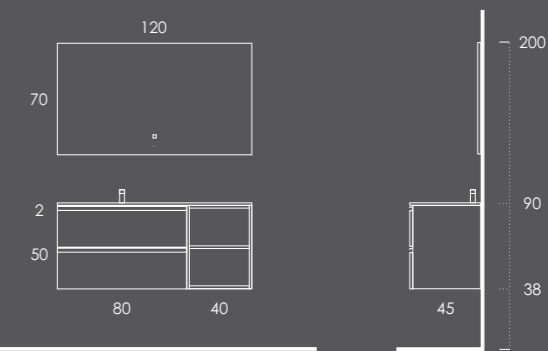

Lavatório MÁXIMO 121 Esquerdo Branco Mate

Toalheiro PLAN Preto Mate

Espelho WATCH 120

Organizador (1unid.) 24x6x32 Couro Gris

Organizador (1unid.) 16x6x32 Couro Gris

Organizador (1unid.) 16x6x24 Couro Gris