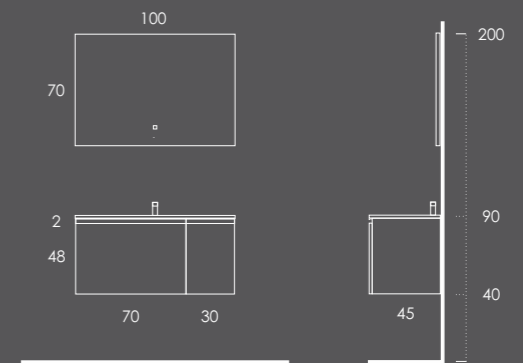

LACADO BRILHO

BRANCO - BRANCO

LACADO | MELAMINAS BRILHO

BRANCO - FUTURA

BRANCO - DENVER

BRANCO - NOGAL

BRANCO - AZABACHE

BRANCO - STONE NEGRO

Ambientes

Fichas Técnicas