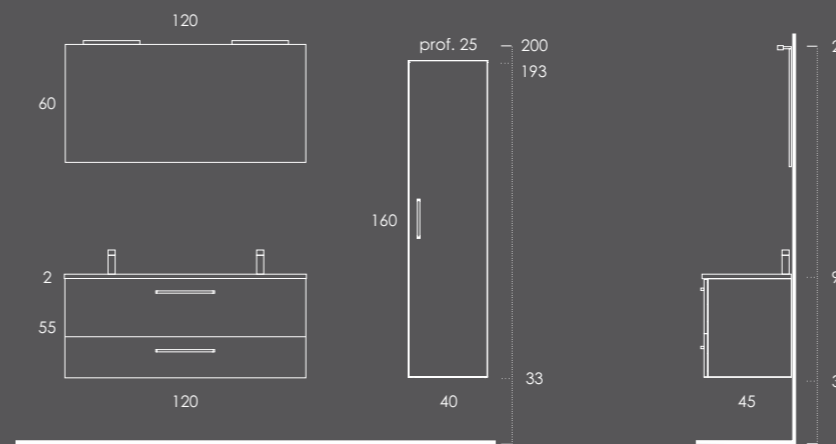

MÓVEL

LACADO BRILHO

BRANCO - BRANCO

LACADO | MELAMINAS

BRANCO - FUTURA

BRANCO - DENVER

BRANCO - NOGAL

BRANCO - AZABACHE

COLUNA | TAMPOS

LACADO BRILHO

BRANCO

MELAMINAS

FUTURA DENVER

NOGAL AZABACHE

+ Ambientes

Fichas Técnicas