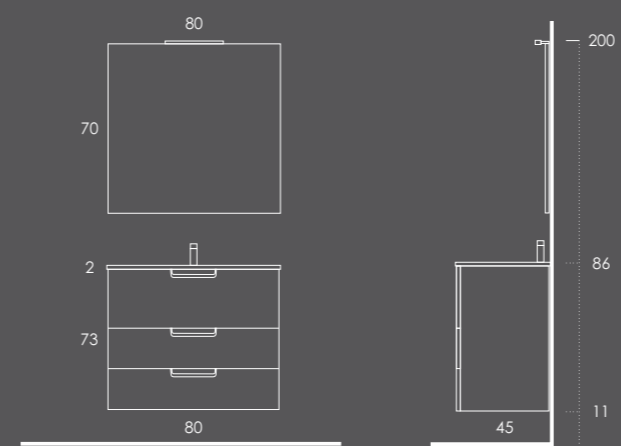

LACADO BRILHO

MELAMINAS

Ambientes

Fichas Técnicas