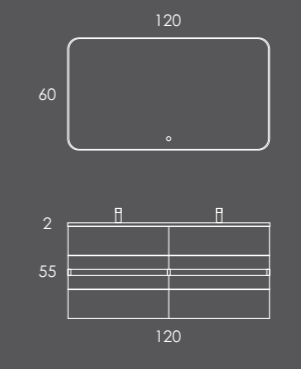

- LACADO BRILHO
  - FRISO Branco Brilho
  - BRANCO
- LACADO MATE
  - FRISO Branco mate
  - PRETO M025
  - FRISO Branco mate
  - CINZA M023

Ambientes

Fichas Técnicas