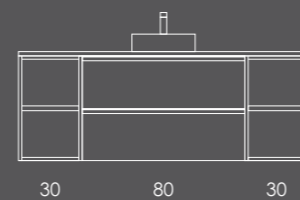

Organizador (1unid.) 24x6x32 Couro Gris

Organizador (1unid.) 16x6x32 Couro Gris

Ambientes

Fichas Técnicas

CONFIGURAÇÕES

CONFIGURAÇÕES

LACADO BRILHO

MELAMINAS