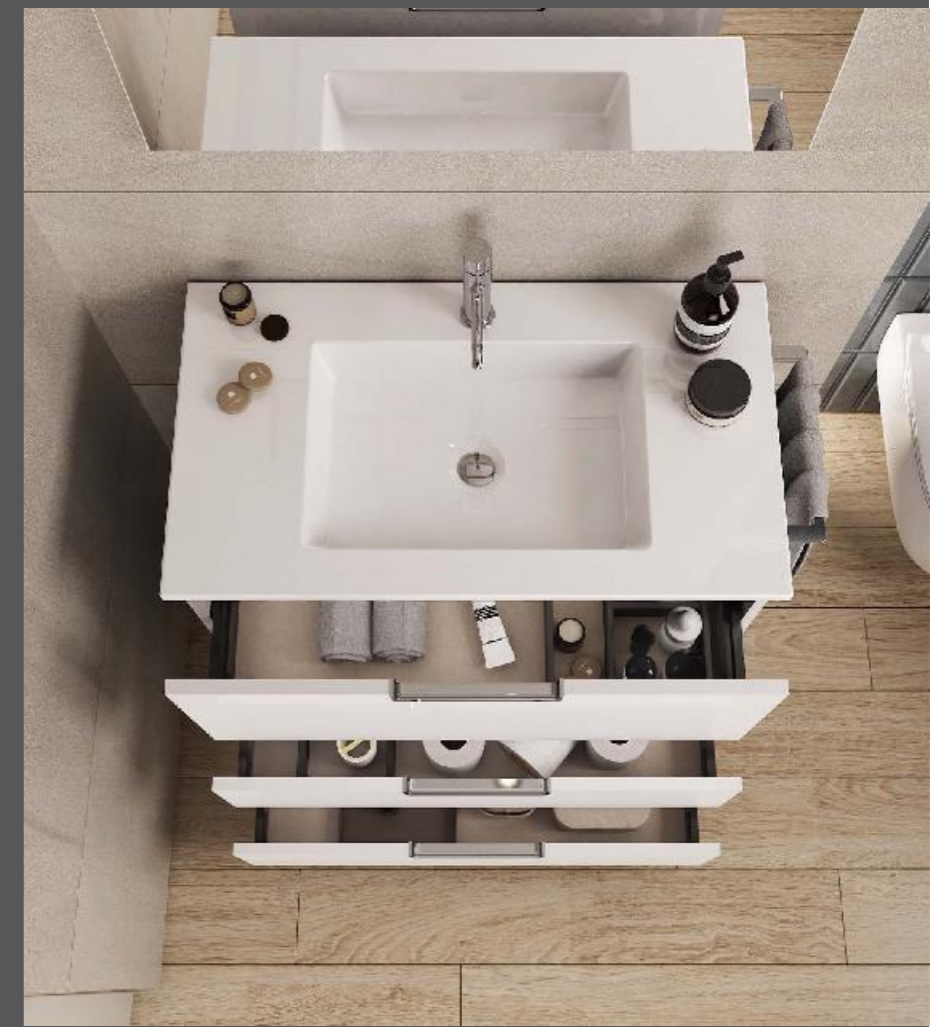

LACADO BRILHO

MELAMINAS

Ambientes

Fichas Técnicas