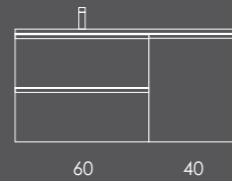

Organizador (1unid.) 24x6x32 Couro Gris

Organizador (1unid.) 16x6x32 Couro Gris

Ambientes

Fichas Técnicas

CONFIGURAÇÕES

CONFIGURAÇÕES

LACADO BRILHO

MELAMINAS