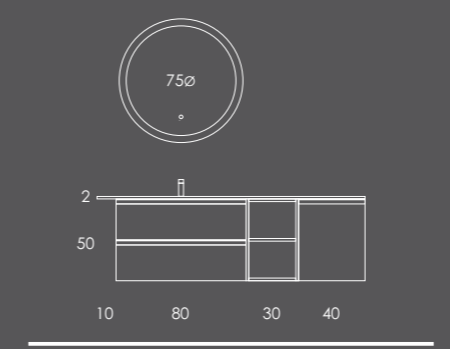

Espelho VERSUS 120 Preto Mate

Organizador (1unid.) 24x6x32 Couro Gris

Ambientes

Fichas Técnicas

INSIDE 160 (150+10 TOALHEIRO)

- Gavetões 80 Branco Brilho (Puxador-Branco Mate)
- Prateleira 30 Branco Brilho
- Tulha 40 Branco Brilho (Puxador-Branco Mate)
- Lavatório MÁXIMO 161 Esquerdo (com toalheiro esquerdo) Branco Brilho
- Espelho SOFIA 75ø
- Organizador (1unid.) 24x6x32 Couro Gris
- Organizador (1unid.) 16x6x32 Couro Gris