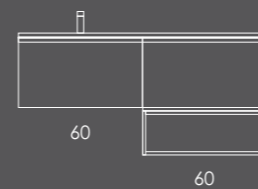

Organizador (1unid.) 24x6x32 Couro Gris

Organizador (1unid.) 16x6x32 Couro Gris

Ambientes

Fichas Técnicas

CONFIGURAÇÕES

CONFIGURAÇÕES

LACADO BRILHO

MELAMINAS