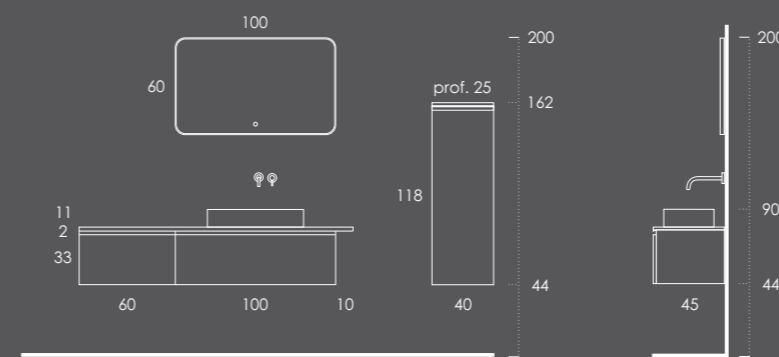

Organizador (1unid.) 16x6x32 Couro Gris

INSIDE 170 (160+10 TOALHEIRO)

- Gavetão 60 Carvalho Soft (Puxador-Preto Mate)
- Gavetão 100 Carvalho Soft (Puxador-Preto Mate)
- Tampo Gel Coat 170 (com toalheiro direito) Branco Mate
- Lavatório DINA | 60x11x31 Branco Mate
- Espelho PROLED 100 Preto Mate
- Coluna 40 Direita Carvalho Soft (Puxador-Preto Mate)
- Organizador (1unid.) 24x6x32 Couro Gris