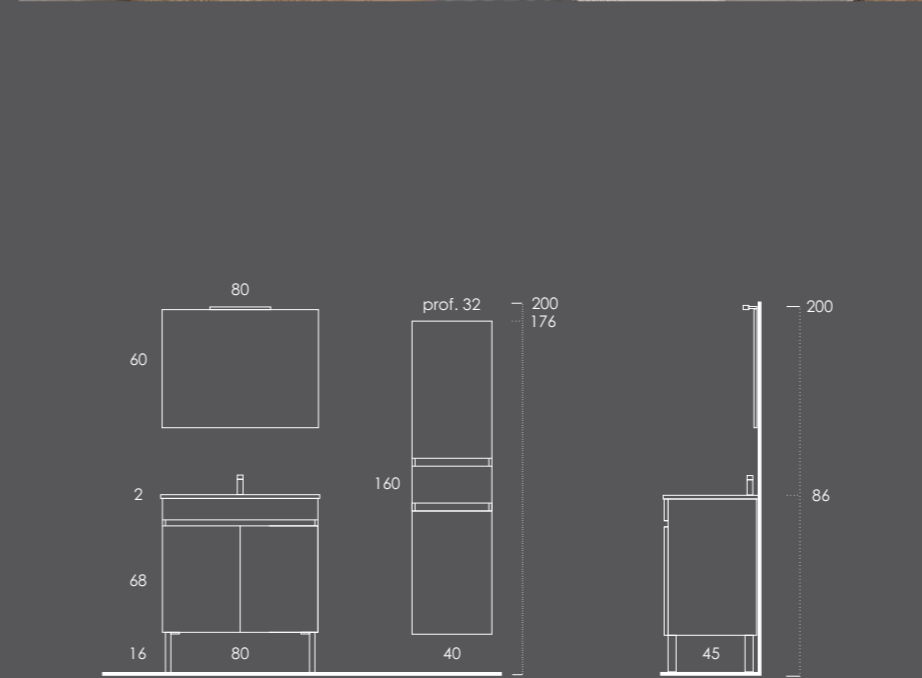

LACADO BRILHO
FRENTE

BRANCO

MELAMINAS

FUTURA

DENVER

NOGAL

AZABACHE

Ambientes

Fichas
Técnicas