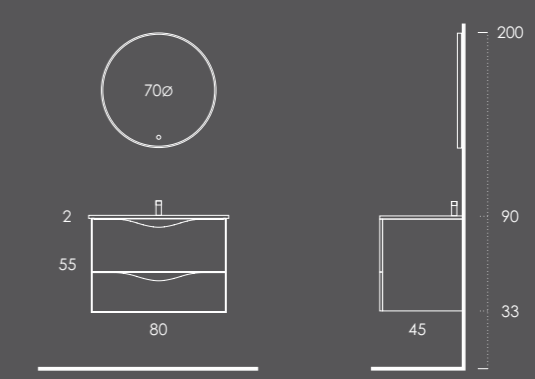

LACADOS BRILHO

BRANCO - BRANCO

BRANCO - PRETO B020

BRANCO - CINZA B021

LACADO BRILHO | MATE

BRANCO - GREEN M026

Ambientes

Fichas Técnicas