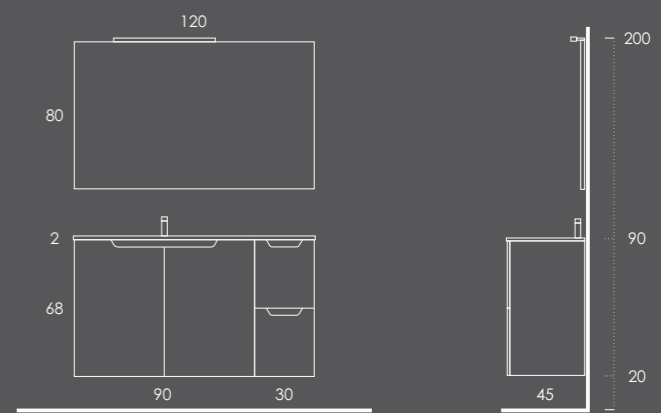

Toalheiro Chão 40x175 (inclui prateleiras 35cm e 25cm) Preto Mate

Espelho LISO 80

Aplique Célia 30

Coluna 40 Branco Brilho

LORENA 120

- Móvel 90 Branco Brilho
- Gavetas 30 Nogueira
- Lavatório MÁXIMO 121 Esquerdo Branco Brilho
- Toalheiro PLAN Metalic Brilho
- Espelho LISO 120
- Aplique Célia 50
- Organizador (1unid.) 16x6x32 Couro Gris