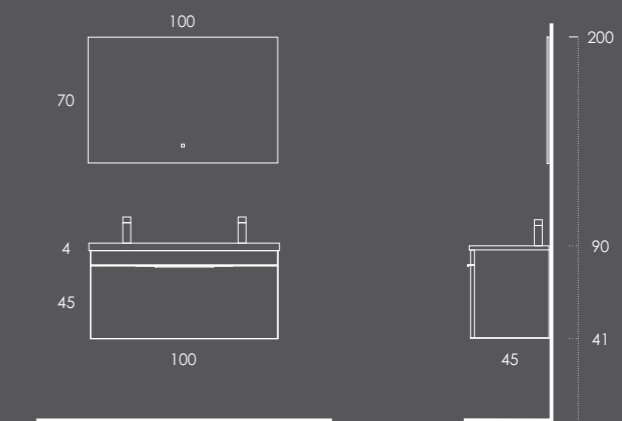

Fichas Técnicas

NEW SINGLE 100

Móvel 100 Branco Brilho

Lavatório 5414 Branco Brilho

Toalheiro PLAN Metallic Brilho

Espelho WATCH 100

Organizador (1unid.) 24x6x32 Couro Gris

LACADO BRILHO