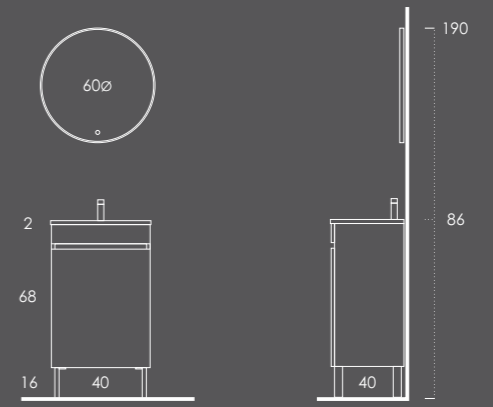

LUANA 40

- Móvel 40 Futura
- Lavatório FIFTY 41 Branco Brilho
- Toalheiro PLAN Metálic Brilho
- Toalheiro Parede 40x100 (inclui prateleira 35cm) Metálic Brilho
- Espelho ITEK 60ø Preto Mate
- Organizador (1unid.) 24x6x32 Couro Gris