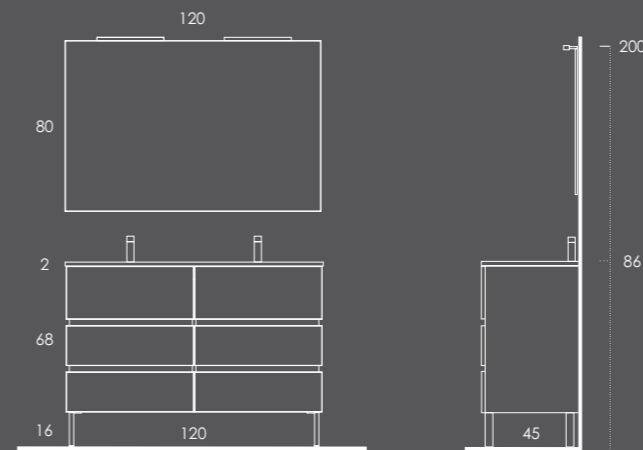

LACADO BRILHO FRENTE

BRANCO

MELAMINAS

FUTURA

DENVER

NOGAL

AZABACHE

Ambientes

Fichas Técnicas