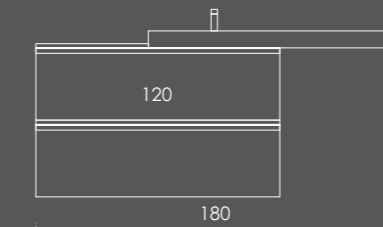

Organizador (1unid.) 24x6x32 Couro Gris

Organizador (1unid.) 16x6x32 Couro Gris

Ambientes

Fichas Técnicas

CONFIGURAÇÕES

CONFIGURAÇÕES

LACADO BRILHO

MELAMINAS