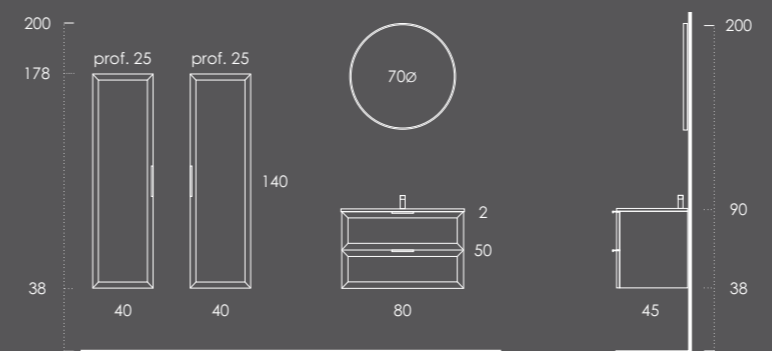

STYLE 80

- Móvel 80 Cinza M023 Mate
- Lavatório LUPI 81 Branco Brilho
- Toalheiro PLAN Metalic Brilho
- Espelho Rondo 70ø Metalic Brilho
- Coluna 40 (2unid.) Cinza M023 Mate
- Organizador (1unid.) 24x6x32 Couro Gris
- Organizador (1unid.) 16x6x32 Couro Gris