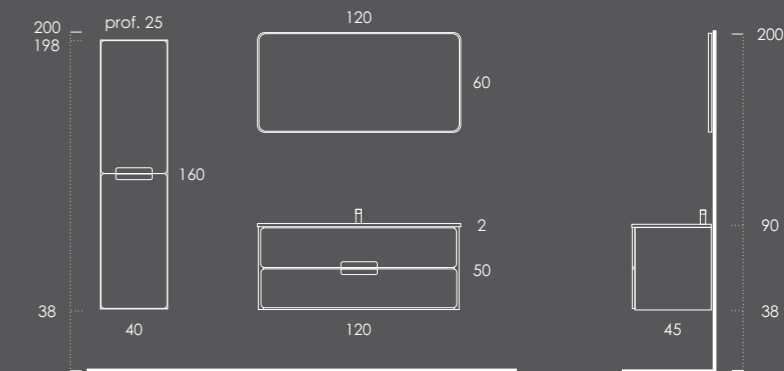

LACADOS MATE

Ambientes

Fichas Técnicas