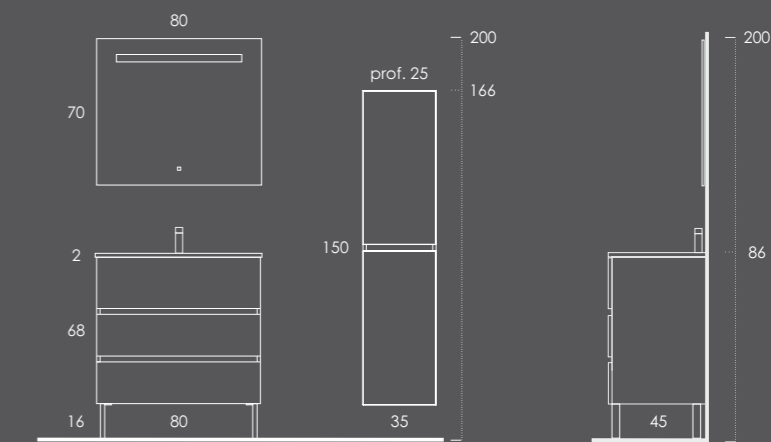

EURO2 80

Móvel 80 Futura

Lavatório LUPI 81 Branco Brilho

Toalheiro Lateral Cromado

Suporte Secador PLANDOR Metálico Brilho

Espelho TECH 80

Coluna 40 Futura

Organizador (1unid.) 24x6x32 Couro Gris

Organizador (1unid.) 16x6x24 Couro Gris