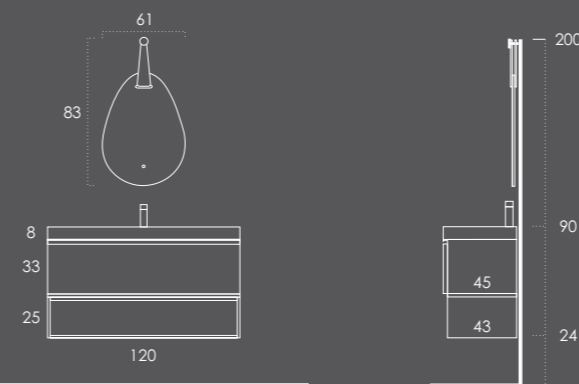

Ambientes

Fichas Técnicas