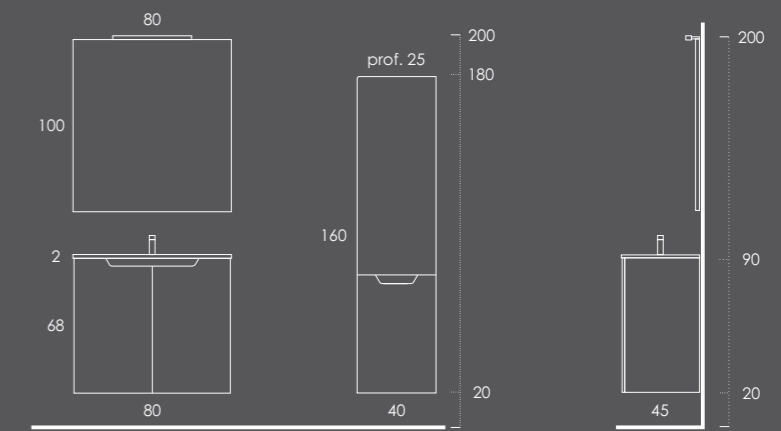

Toalheiro Chão 40x175 (inclui prateleiras 35cm e 25cm) Preto Mate

Espelho LISO 80

Aplique Célia 30

Coluna 40 Branco Brilho

LORENA 120

- Móvel 90 Branco Brilho
- Gavetas 30 Nogueira
- Lavatório MÁXIMO 121 Esquerdo Branco Brilho
- Toalheiro PLAN Metalic Brilho
- Espelho LISO 120
- Aplique Célia 50
- Organizador (1unid.) 16x6x32 Couro Gris