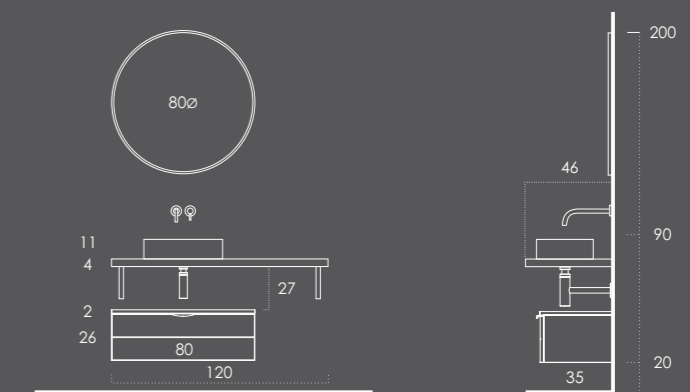

Toalheiro Parede 40x100 (inclui prateleira 35cm) Preto Mate

Espelho RONDO 80ø Preto Mate

Organizador (1unid.) 24x6x32 Couro Gris

MÓVEL | TAMPO | COLUNA
LACADO BRILHO | MELAMINAS

BRANCO

PRETO MATE

FUTURA

CREMADO