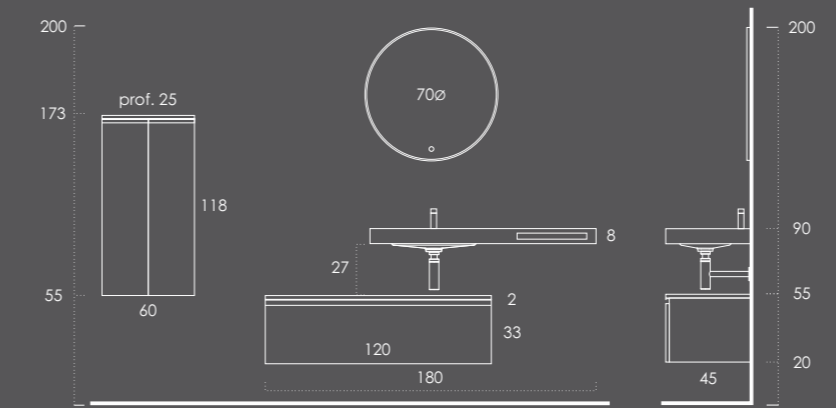

EURO1 | 94

NEW SINGLE | 98

LOFT | 106

EURO2 | 132

LUANA | 152

A ARTE DE CRIAR

INSIDE 180

- Gavetão 120 Carvalho Natur (Puxador-Preto Mate)
- Tampo 120 Carvalho Natur
- Lavatório ALEGRI 121 Esquerdo (toalheiro frontal direito) Xisto Mate
- Suporte Lavatório (3unid.) Preto Mate
- Espelho ITEK 70ø Preto Mate
- Coluna 60 Carvalho Natur (Puxador-Preto Mate)
- Organizador (1unid.) 24x6x32 Couro Gris
- Organizador (1unid.) 16x6x32 Couro Gris