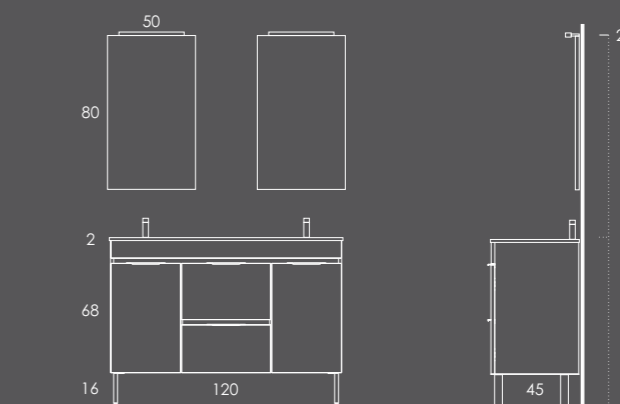

LACADO BRILHO

MELAMINAS