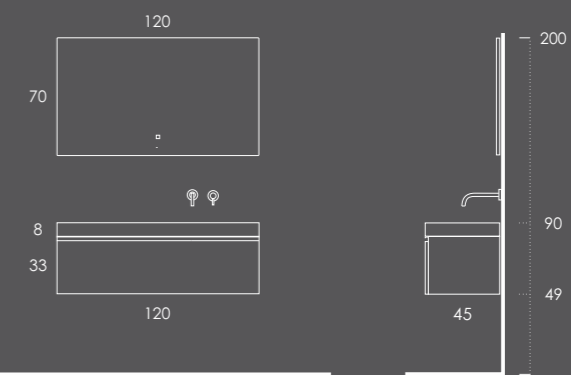

Ambientes

Fichas Técnicas

INSIDE 120

Gavetão 120 Stone Negro (Puxador-Preto Mate)

Lavatório ALEGRI 121 Direito Preto Mate

Espelho WATCH 120

Organizador (1unid.) 24x6x32 Couro Gris

Organizador (1unid.) 16x6x32 Couro Gris