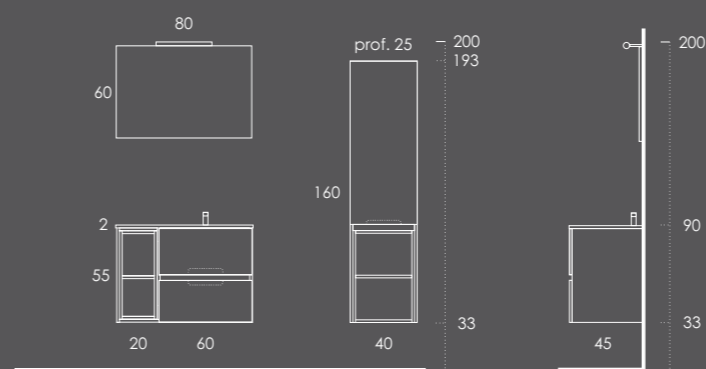

LACADO MATE

BRANCO - BRANCO

LACADO | MELAMINAS MATE

BRANCO - FUTURA

BRANCO - DENVER

BRANCO - NOGAL

BRANCO - AZABACHE

Ambientes

Fichas Técnicas