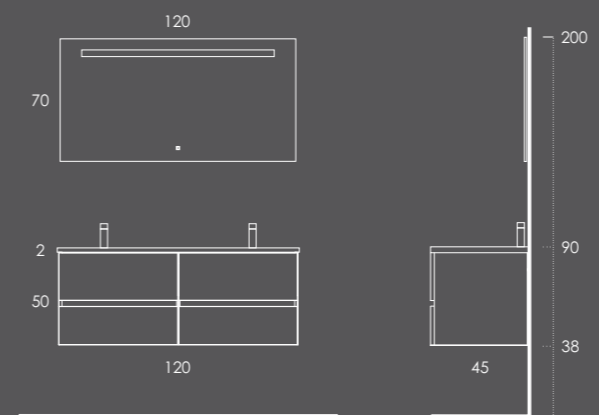

LACADO BRILHO
FRENTES

BRANCO

MELAMINAS

FUTURA

DENVER

NOGAL

AZABACHE

Ambientes

Fichas
Técnicas