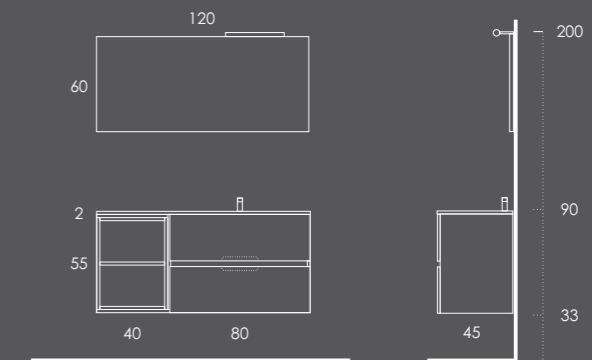

DIVERSOS 120

Móvel 120 Branco Mate | Futura

Lavatório LUPI 121 Direito Branco Brilho

Toalheiro PLAN Metalic Brilho

Espelho LISO 120

Aplique IRENE 50

Organizador (1unid.) 24x6x32 Couro Gris

LACADO MATE

LACADO | MELAMINAS MATE

Ambientes

Fichas Técnicas