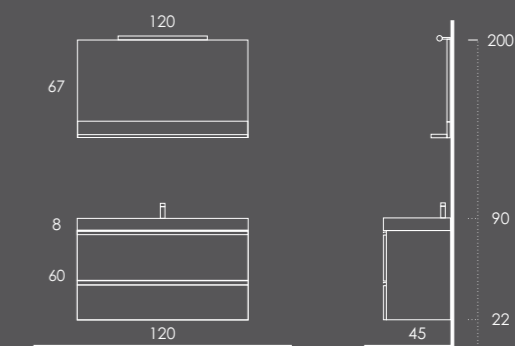

LACADO BRILHO

BRANCO

MELAMINAS

FUTURA

DENVER

NOGAL

AZABACHE

+ Ambientes

Fichas Técnicas