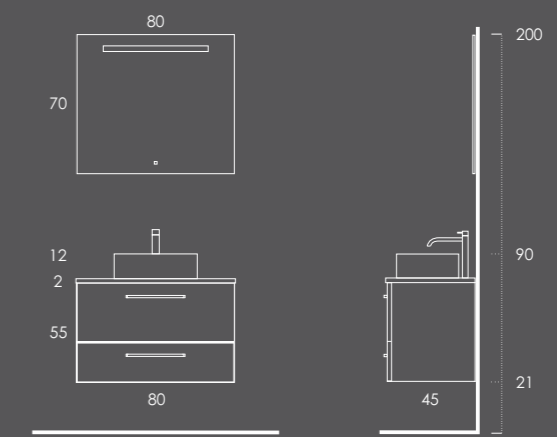

1. **MÓVEL**
   LACADO BRILHO
2. BRANCO - BRANCO
   - BRANCO - FUTURA
   - BRANCO - DENVER
   - BRANCO - NOGAL
   - BRANCO - AZABACHE
3. **COLUNA | TAMPOS**
   LACADO BRILHO
4. BRANCO
5. **MELAMINAS**
6. FUTURA
   - DENVER
   - NOGAL
   - AZABACHE

Ambientes

Fichas Técnicas