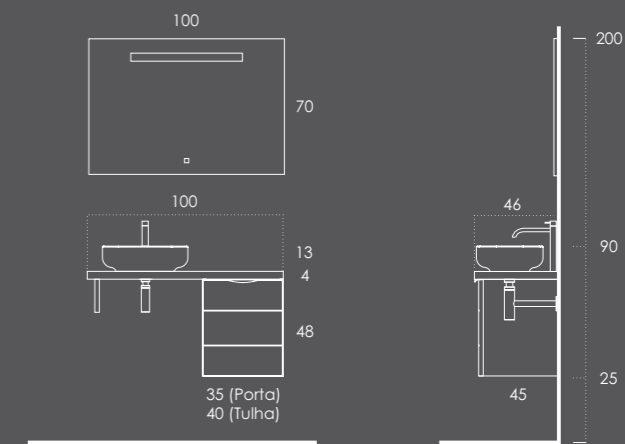

MOLLY 100

Tampo 100 Stone Negro

Móvel PORTA 35 Nogueira ou Móvel TULHA 40 Nogueira (opcional)

Suporte Toalheiro (1unid.) ST-40 Preto Mate

Lavatório FELIX | 44x13x34 Branco Mate

Espelho TECH 100

Organizador (1unid.) 16x6x32 Couro Gris