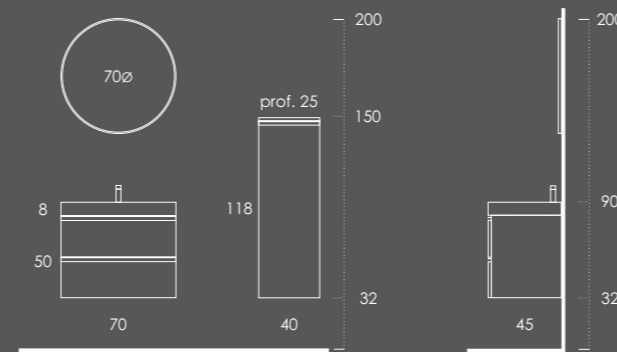

Coluna 40 Direita Cobre Envelhecido (Puxador-Preto Mate)

Organizador (1unid.) 24x6x32 Couro Gris

Organizador (1unid.) 16x6x32 Couro Gris

INSIDE 120

Gavetão 120 Branco Brilho (Puxador-Branco Mate)

Nicho 120 Nogal