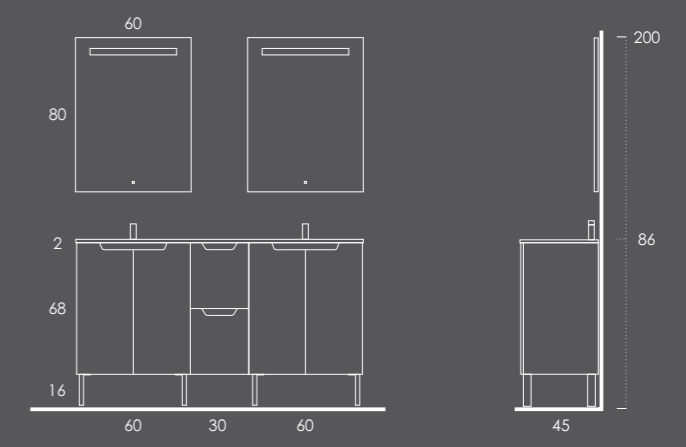

Fichas Técnicas

LORENA 150

Móvel 60 (2unid.) Denver

Gavetas 30 Denver

Kit Patas SLIM 2x16x4 (4unid.)

Lavatório MÁXIMO 151 Duplo Branco Brilho

Toalheiro PLAN (2unid.) Metálic Brilho

Espelho TECH (2unid.) 60