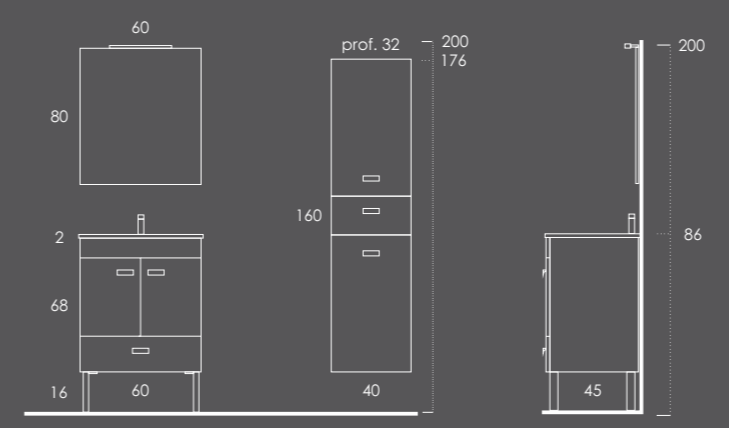

ECOFAST 60

- Móvel 60 Branco Brilho
- Lavatório LUPI 61 Branco Brilho
- Toalheiro PLAN Metálic Brilho
- Suporte Secador PLANDOR Metálic Brilho
- Espelho LISO 60
- Aplicação IRENE 30
- Coluna 40 Branco Brilho
- Organizador (1unid.) 24x6x32 Couro Gris

LACADO BRILHO FRENTE

BRANCO

MELAMINAS

FUTURA

DENVER

NOGAL

AZABACHE

Ambientes

Fichas Técnicas