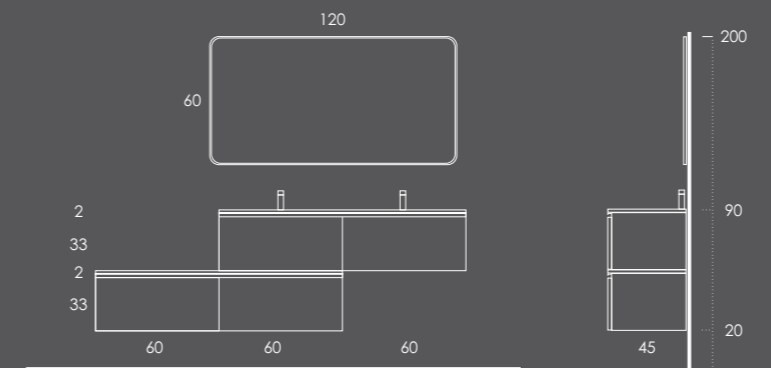

Ambientes

Fichas Técnicas

INSIDE 180

Gavetão 60 (4unid.) Carvalho Soft (Puxador-Preto Mate)

Tampo 120 Carvalho Soft

Lavatório MÁXIMO 121 Duplo Branco Brilho

Toalheiro PLAN Preto Mate

Toalheiro Chão 40x175 (inclui prateleiras 35cm e 25cm) Preto Mate

Espelho VERSUS 120 Preto Mate

Organizador (1unid.) 24x6x32 Couro Gris

Ambientes

Fichas Técnicas

INSIDE 160 (150+10 TOALHEIRO)

- Gavetões 80 Branco Brilho (Puxador-Branco Mate)
- Prateleira 30 Branco Brilho
- Tulha 40 Branco Brilho (Puxador-Branco Mate)
- Lavatório MÁXIMO 161 Esquerdo (com toalheiro esquerdo) Branco Brilho
- Espelho SOFIA 75ø
- Organizador (1unid.) 24x6x32 Couro Gris
- Organizador (1unid.) 16x6x32 Couro Gris