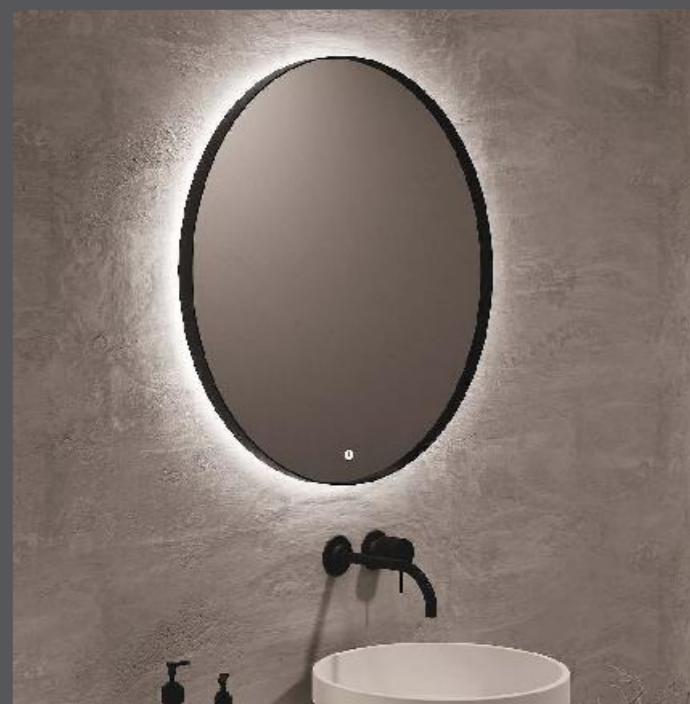

ITEK

ESPELHO C/ ILUMINAÇÃO

Dourado escovado

Metallic brilho

Preto mate

Branco mate

(LxH)
600 | 700 | 800 | 900

Ambientes

Fichas Técnicas

Ligar/Desligar

Desembaciador 57w

4000K

LED 8w

IP44 Grau Proteção

Conformidade Produto Europa

GIRO

ESPELHO C/ ILUMINAÇÃO

(LxH)
600

Ambientes

Fichas Técnicas

Ligar/Desligar

6000K

LED 20w

IP44 Grau Proteção

Conformidade Produto Europa

Branco mate

Preto mate

Carvalho mate