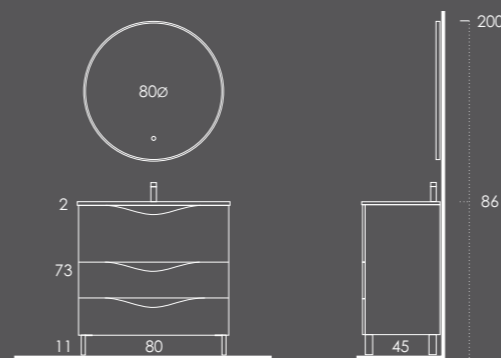

Lavatório LUPI 81 Branco Brilho

Toalheiro Lateral Cromado

Carrinho (inclui 4 rodas Prateleira e Box) Metálico Brilho

Espelho RONDO 80ø Metálico Brilho

Organizador (1unid.) 24x6x32 Couro Gris

Organizador (1unid.) 16x6x32 Couro Gris