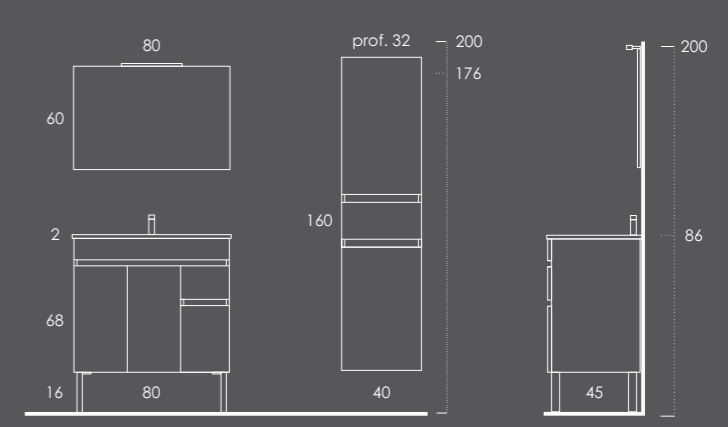

Móvel 80 Branco Brilho

Lavatório FIFTY 81 Branco Brilho

Toalheiro Lateral Cromado

Espelho LISO 80

Aplique CÉLIA 30

Coluna 40 Branco Brilho

Organizador (2unid.) 24x6x32 Couro Gris

- LACADO BRILHO
FRENTES
- BRANCO
- MELAMINAS
- FUTURA
- DENVER
- NOGAL
- AZABACHE