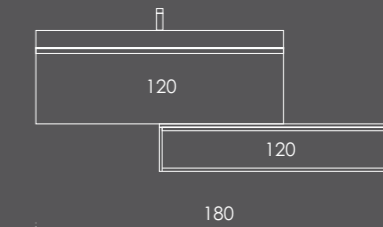

Organizador (1unid.) 24x6x32 Couro Gris

Organizador (1unid.) 16x6x32 Couro Gris

Ambientes

Fichas Técnicas

CONFIGURAÇÕES

CONFIGURAÇÕES

LACADO BRILHO

MELAMINAS