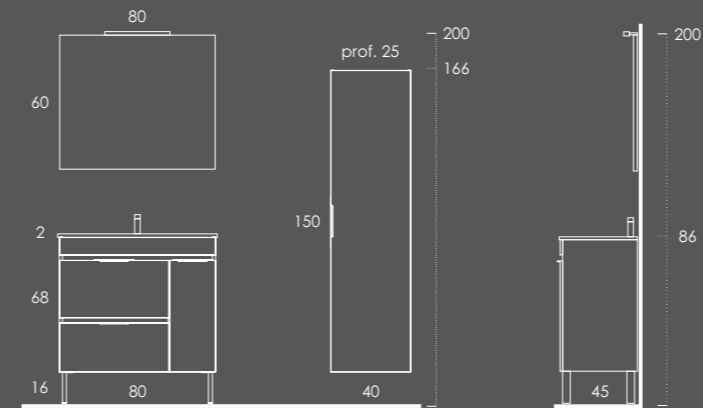

Lavatório FIFTY 81 Branco Brilho

Toalheiro Lateral Cromado

Espelho LISO 80

Aplique CÉLIA 30

Coluna 40 Futura

Organizador (1unid.) 24x6x32 Couro Gris

Organizador (1unid.) 16x6x32 Couro Gris

LACADO BRILHO