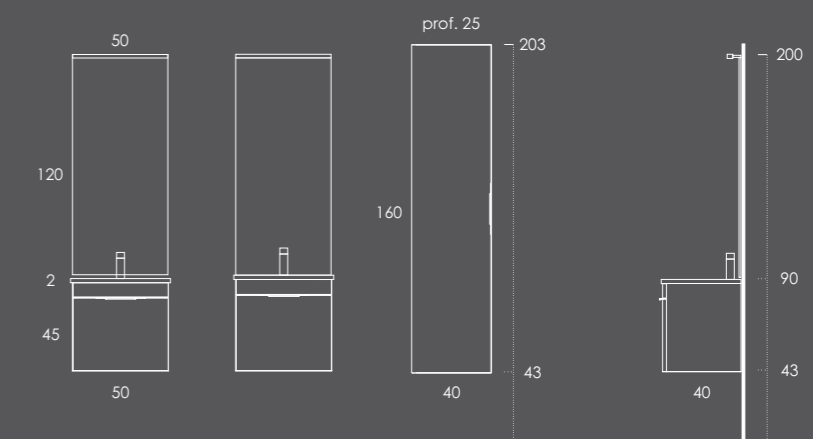

Toalheiro PLAN (2unid.) Preto Mate

Espelho LISO (2unid.) 50x120

Aplique Célia (2unid.) 50

Coluna 40 Azabache

Organizador (1unid.) 24x6x32 Couro Gris

LACADO BRILHO

MELAMINAS

+ Ambientes