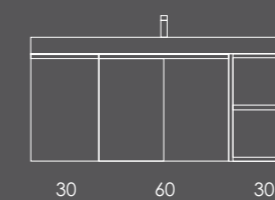

Organizador (1unid.) 24x6x32 Couro Gris

Organizador (1unid.) 16x6x32 Couro Gris

Ambientes

Fichas Técnicas

CONFIGURAÇÕES

CONFIGURAÇÕES

LACADO BRILHO

MELAMINAS