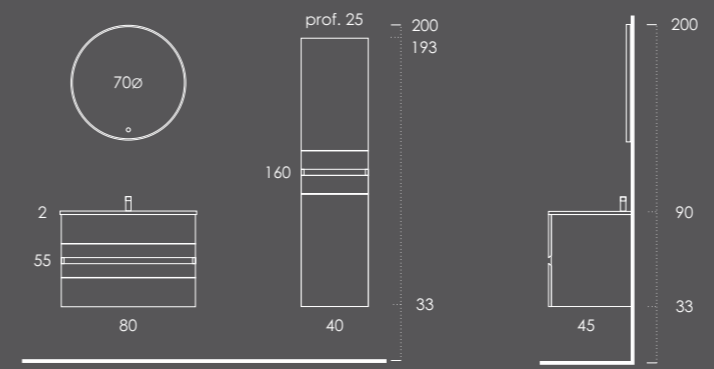

RITZ 80

Móvel 80 Cinza M023 Mate | Frisos Branco Mate

Lavatório LUPI 81 Branco Brilho

Toalheiro PLAN Metalic Brilho

Espelho ITEK 70ø Metalic Brilho

Coluna 40 Cinza M023 Mate | Frisos Branco Mate

Organizador (1unid.) 24x6x32 Couro Gris

Organizador (1unid.) 16x6x32 Couro Gris