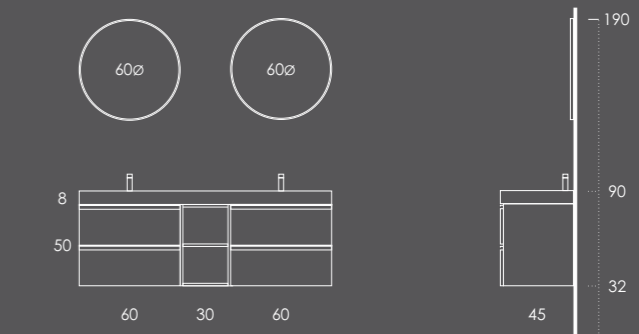

INSIDE 150

Gavetões 60 (2unid.) Carvalho Wood (Puxador-Preto Mate)

Prateleira 30 Carvalho Wood

Lavatório ALEGRI 151 Duplo Branco Mate

Suporte Secador PLANDOR Preto Mate

Espelho RONDO (2unid.) 60ø Preto Mate

Organizador (1unid.) 24x6x32 Couro Gris

Organizador (2unid.) 16x6x32 Couro Gris