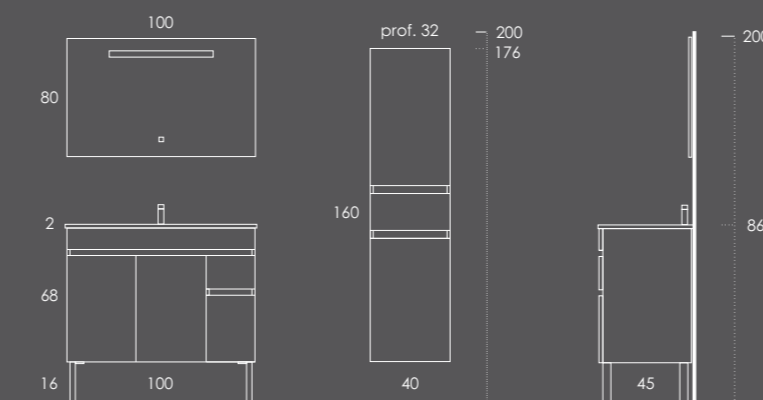

LUANA 40

- Móvel 40 Futura
- Lavatório FIFTY 41 Branco Brilho
- Toalheiro PLAN Metálic Brilho
- Toalheiro Parede 40x100 (inclui prateleira 35cm) Metálic Brilho
- Espelho ITEK 60ø Preto Mate
- Organizador (1unid.) 24x6x32 Couro Gris