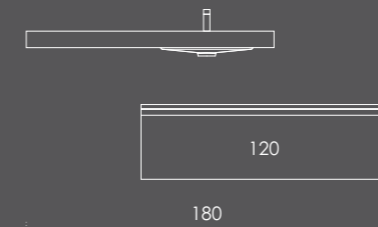

Organizador (1unid.) 24x6x32 Couro Gris

Organizador (1unid.) 16x6x32 Couro Gris

Ambientes

Fichas Técnicas

CONFIGURAÇÕES

CONFIGURAÇÕES

LACADO BRILHO

MELAMINAS