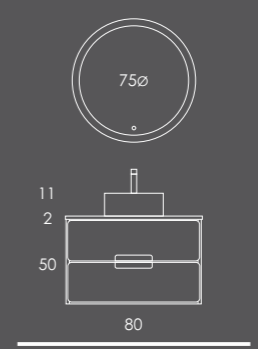

Ambientes

Fichas Técnicas

ADELE 80

- Móvel 80 Branco Mate
- Tampo 80 Branco Mate
- Lavatório CIRC | 36x11x36 Branco Brilho
- Toalheiro PLAN Branco Mate
- Espelho SOFIA 75ø
- Organizador (2unid.) 24x6x32 Couro Gris
- Organizador (1unid.) 16x6x32 Couro Gris