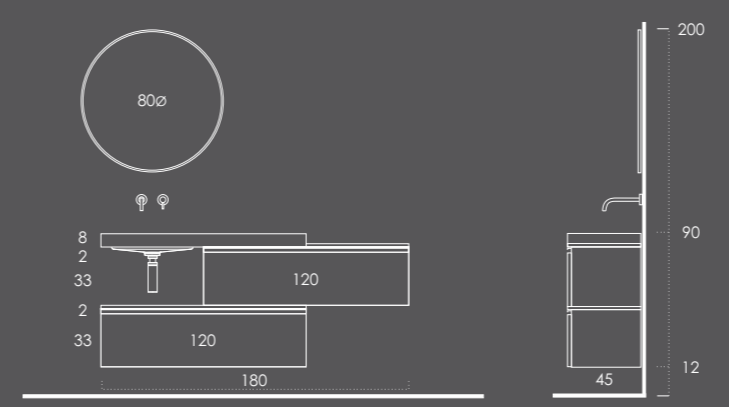

INSIDE 180

Gavetão 120 Nogueira (Puxador-Preto Mate)

Tampo 60 Nogueira

Gavetão 120 Branco Brilho (Puxador-Branco Mate)

Tampo 120 Branco Brilho

Lavatório ALEGRI 121 Esquerdo (toalheiro lateral esquerdo) Branco Brilho

Suporte Lavatório (2unid.) Branco Mate

Toalheiro Parede 40x100 (inclui prateleira 35cm) Preto Mate

Espelho RONDO 80ø Preto Mate

Organizador (1unid.) 24x6x32 Couro Gris

Organizador (1unid.) 16x6x32 Couro Gris

Ambientes

Fichas Técnicas