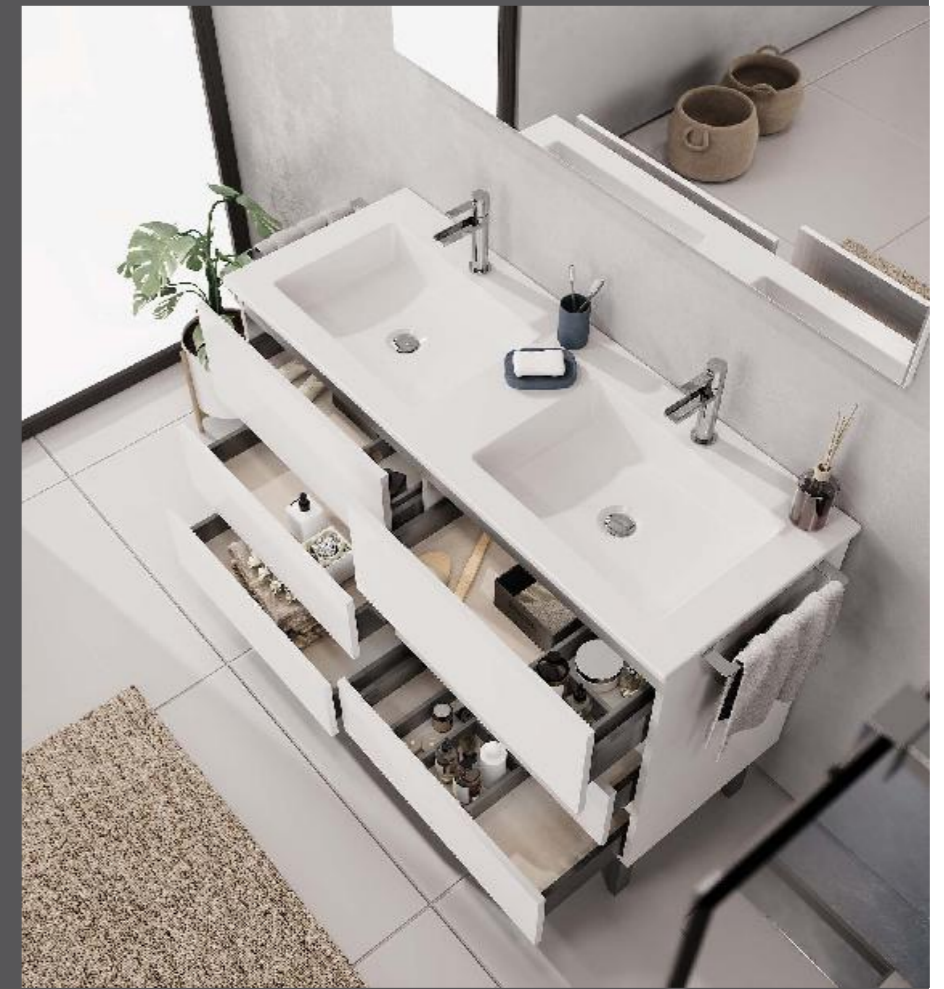

LACADO BRILHO FRENTE

BRANCO

MELAMINAS

FUTURA

DENVER

NOGAL

AZABACHE

Ambientes

Fichas Técnicas