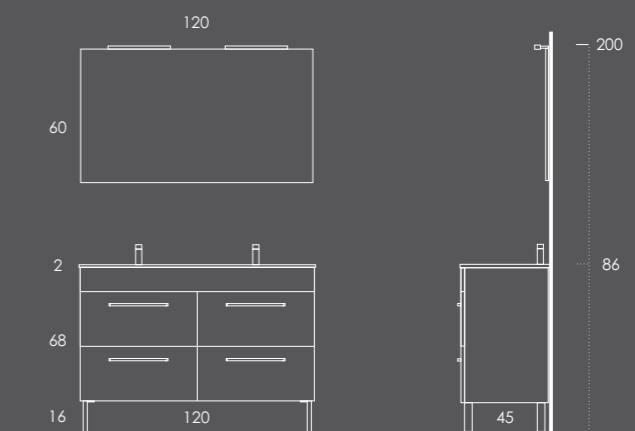

Organizador (1unid.) 24x6x32 Couro Gris

Organizador (2unid.) 16x6x32 Couro Gris

LACADO BRILHO FRENTE

MELAMINAS

Ambientes

Fichas
Técnicas

PROLINE 80

Móvel 80 Branco Brilho | Cinza B021 Brilho