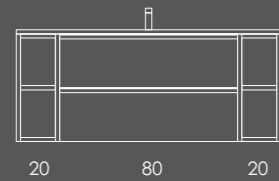

Organizador (1unid.) 24x6x32 Couro Gris

Organizador (1unid.) 16x6x32 Couro Gris

Ambientes

Fichas Técnicas

CONFIGURAÇÕES

CONFIGURAÇÕES

LACADO BRILHO

MELAMINAS