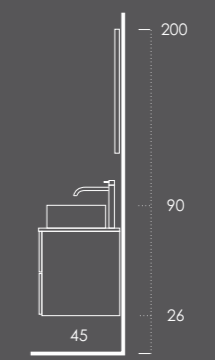

Ambientes

Fichas Técnicas

ADELE 80

- Móvel 80 Branco Mate
- Tampo 80 Branco Mate
- Lavatório CIRC | 36x11x36 Branco Brilho
- Toalheiro PLAN Branco Mate
- Espelho SOFIA 75ø
- Organizador (2unid.) 24x6x32 Couro Gris
- Organizador (1unid.) 16x6x32 Couro Gris