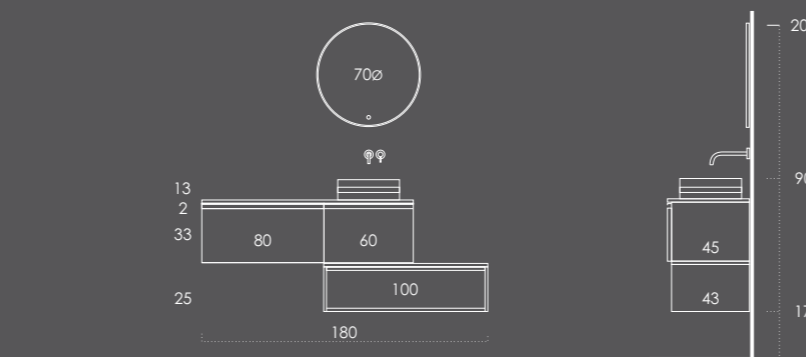

INSIDE 180

Gavetão 80 Branco Brilho (Puxador-Branco Mate)

Gavetão 60 Branco Brilho (Puxador-Branco Mate)

Nicho 100 Carvalho Natur

Tampo 140 Branco Brilho

Lavatório AMA | 40x13x40 Branco-Branco Brilho

Espelho ITEK 70ø Preto Mate

Organizador (1unid.) 24x6x32 Couro Gris

Organizador (1unid.) 16x6x32 Couro Gris

Ambientes

Fichas Técnicas