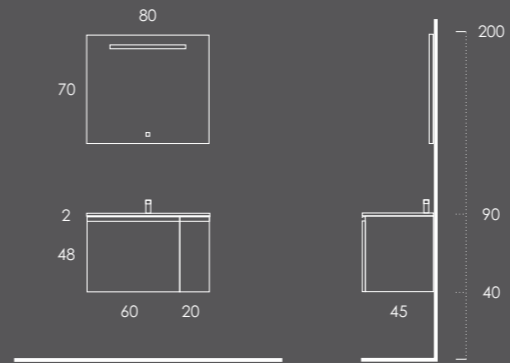

LACADO BRILHO

LACADO | MELAMINAS BRILHO

Ambientes

Fichas Técnicas