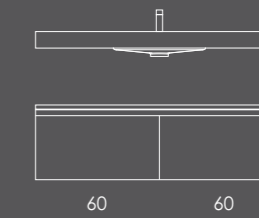

Organizador (1unid.) 24x6x32 Couro Gris

Organizador (1unid.) 16x6x32 Couro Gris

Ambientes

Fichas Técnicas

CONFIGURAÇÕES

CONFIGURAÇÕES

LACADO BRILHO

MELAMINAS