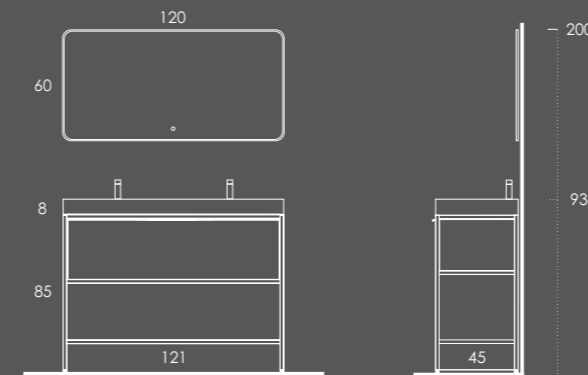

Espelho PROLED 120 Preto Mate

Organizador (1unid.) 24x6x32 Couro Gris

Organizador (1unid.) 16x6x32 Couro Gris

ESTRUTURA METÁLICA

MÓVEL | COLUNA

LACADO BRILHO

MÓVEL | COLUNA

MELAMINAS