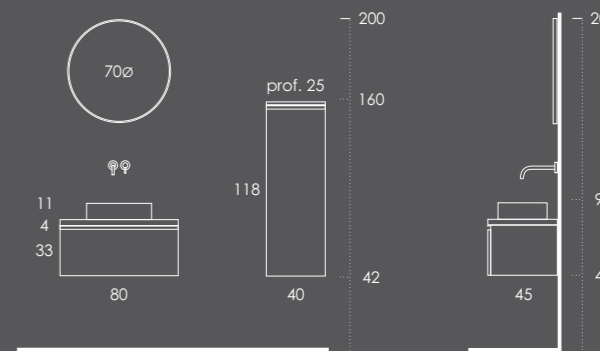

INSIDE 80

Gavetão 80 Nogal (Puxador-Preto Mate)

Tampo 80 Branco Mate

Lavatório IBOX | 44x11x31 Branco Mate

Toalheiro PLAN Preto Mate

Espelho RONDO 70ø Preto Mate

Coluna 40 Esquerda Nogal (Puxador-Preto Mate)

Organizador (1unid.) 24x6x32 Couro Gris