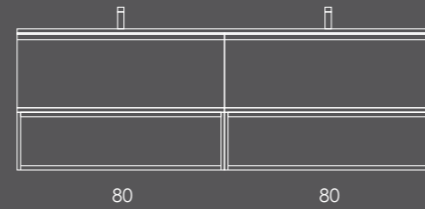

Organizador (1unid.) 24x6x32 Couro Gris

Organizador (1unid.) 16x6x32 Couro Gris

Ambientes

Fichas Técnicas

CONFIGURAÇÕES

CONFIGURAÇÕES

LACADO BRILHO

MELAMINAS