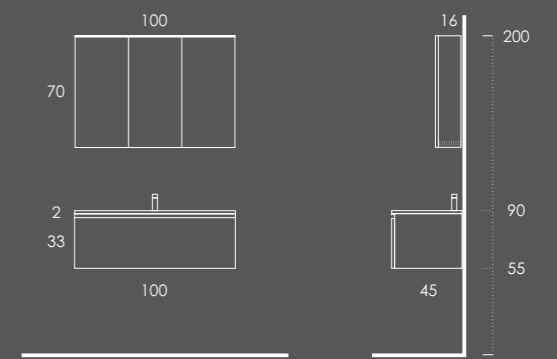

INSIDE 100

Gavetão 100 Azabache (Puxador-Preto Mate)

Lavatório MÁXIMO 101 Branco Brilho

Suporte Secador PLANDOR Preto Mate

TECNO Camarino 100 Azabache

Aplique ADELE 100

Organizador (1unid.) 24x6x32 Couro Grís

Organizador (1unid.) 16x6x32 Couro Grís