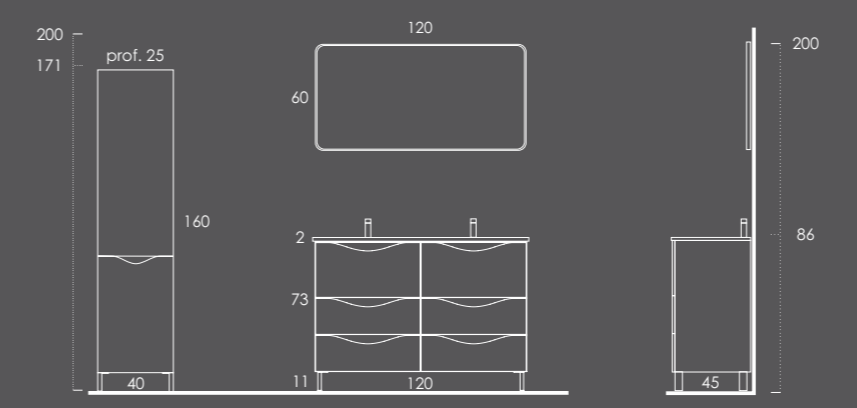

LACADOS BRILHO

BRANCO - BRANCO

BRANCO - PRETO B020

BRANCO - CINZA B021

Ambientes

Fichas Técnicas

PROLINE 120

- Móvel 120 Branco Brilho | Preto B020 Brilho
- Lavatório LUPI 121 Duplo Branco Brilho
- Toalheiro PLAN (2unid.) Metálic Brilho
- Espelho VERSUS 120 Preto Mate
- Coluna 40 Branco Brilho | Preto B020 Brilho
- Kit Patas SLIM 2x11x4 (2unid.) para coluna
- Organizador (1unid.) 24x6x32 Couro Gris
- Organizador (1unid.) 16x6x32 Couro Gris