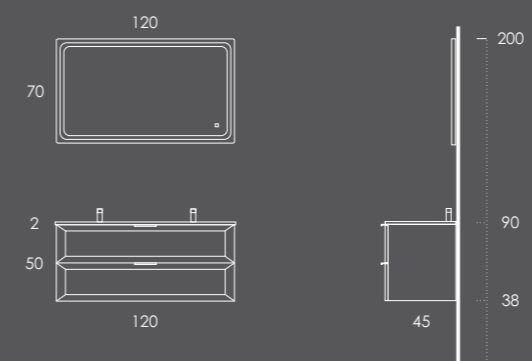

Toalheiro PLAN (2unid.) Metálic Brilho

Toalheiro Parede 40x100 (inclui prateleira 35cm) Metálic Brilho

Espelho NEWADA 120

Organizador (1unid.) 24x6x32 Couro Gris

Organizador (1unid.) 16x6x32 Couro Gris

LACADOS MATE